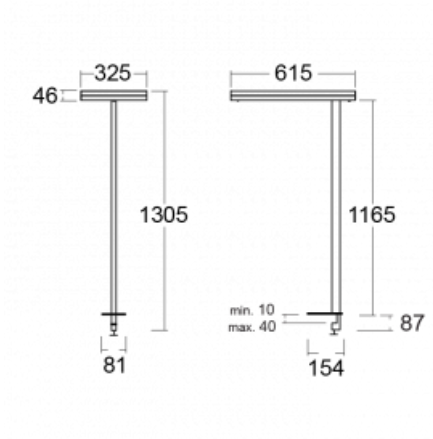

Typ montáže	Stolní
Typ vyzařování	Přímo-nepřímé
Tvar svítidla	Hranaté
Barva svítidla	Černá
Materiál	Hliník
Životnost	L80/B20 50 000 hodin
Záruka	5 let
Popis svítidla	Svítidlo stolní
Popis zboží	13-731I-10GEP/830, B + 13-7316, B
Rozměry	615 mm × 325 mm × 1305 mm
Světelný zdroj	LED MODUL
Druh optiky	Mikroprisma
Světelný tok*	9800 lm
Teplota chromatičnosti	3000 K teplá bílá
Měrný výkon	134 lm/W
MacAdam zdroje	3
Index podání barev	80
UGR max. X=4H Y=8H, ρ=70,50,20	12.9
Příkon svítidla*	73 W
Zapojení svítidla	DALI + čidlo
Elektrické napětí	220-240V
Frekvence	50/60Hz

## Technický výkres