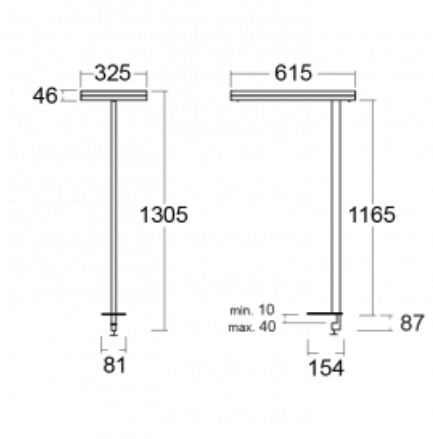


Svítidlo

Leira

131-831I-10GEP/830, B

Chytrá svítidla Leira si vás získají nejen střídmým designem, ale především několika způsoby, jak regulovat intenzitu světla. Varianta s nestmívatelným elektronickým předřadníkem se hodí do stále osvětleného lobby. Svítidlo se stmíváním pomocí tlačítka oceníte například na recepci. Model s pohybovým čidlem zajistí automatické stmívání v zasedací místnosti. A do kanceláře? Tam nejlépe pasuje varianta s adresnou jednotkou, která na základě detekce osob stmívá a rozsvěcí všechna svítidla v místnosti a udržuje ji ideálně nasvícenou pro práci. Svítidla Leira jsou vyrobena jako minimalistický prvek vhodný do většiny interiérů s možností změny prostoru bez zbytečné montáže osvětlení, kdy stačí svítidlo pouze přemístit.

Typ montáže	Stolní
Typ vyzařování	Přímo-nepřímé
Tvar svítidla	Hranaté
Barva svítidla	Černá
Materiál	Hliník
Životnost	L80/B20 50 000 hodin
Záruka	60 měsíců
Popis svítidla	Svítidlo stolní
Popis zboží	13-731I-10GEP/830, B + 13-7316, B
Rozměry	615 mm × 325 mm × 1305 mm
Světelný zdroj	LED MODUL
Druh optiky	Mikroprisma
Světelný tok*	9800 lm ± 10 %
Teplota chromatičnosti	3000 K teplá bílá
Měrný výkon	134 lm/W
MacAdam zdroje	3
Index podání barev	80
UGR max. X=4H Y=8H, ρ=70,50,20	12.9
Příkon svítidla	73 W ± 10 %
Zapojení svítidla	Čidlo a elektronický předřadník
Elektrické napětí	220-240V
Frekvence	50/60Hz

Technický výkres

Křivka

Ke stažení[Montážní návod](#)[Fotografie](#)