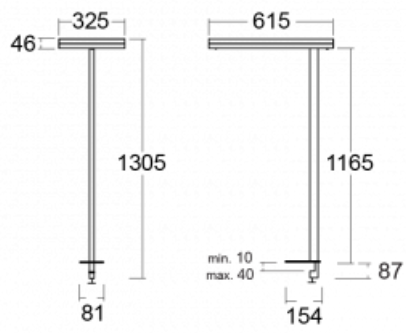

Typ montáže	Stolní
Typ vyzařování	Přímo-nepřímé
Tvar svítidla	Hranaté
Barva svítidla	Bílá
Materiál	Hliník
Životnost	L80/B20 50 000 hodin
Záruka	60 měsíců
Popis svítidla	Svítidlo stolní
Popis zboží	13-731I-10GEH/840, W + 13-7316, W
Rozměry	615 mm × 325 mm × 1305 mm
Světelný zdroj	LED MODUL
Druh optiky	Mikroprisma
Světelný tok*	10330 lm ± 10 %
Teplota chromatičnosti	4000 K studená bílá
Měrný výkon	142 lm/W
MacAdam zdroje	3
Index podání barev	80
UGR max. X=4H Y=8H, ρ=70,50,20	13
Příkon svítidla	73 W ± 10 %
Zapojení svítidla	Svítidlo s čidlem a vazbou na další svítidla
Elektrické napětí	220-240V
Frekvence	50/60Hz

## Technický výkres