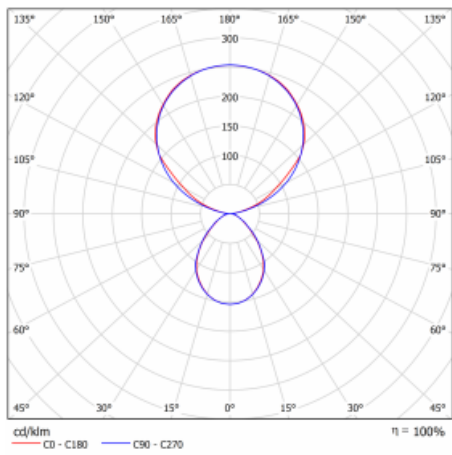

Technický výkres

Křivka