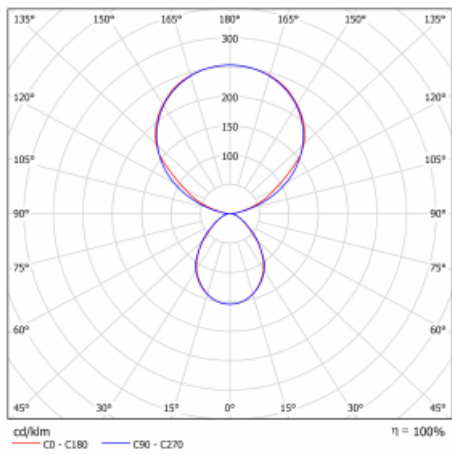

Typ montáže	Stolní
Typ vyzařování	Přímo-nepřímé
Tvar svítidla	Hranaté
Barva svítidla	Bílá
Materiál	Hliník
Životnost	L80/B20 50 000 hodin
Záruka	5 let
Popis svítidla	Svítidlo stolní
Popis zboží	13-731I-10GEH/840, W + 13-7316, W
Rozměry	615 mm × 325 mm × 1305 mm
Světelný zdroj	LED MODUL
Druh optiky	Mikroprisma
Světelný tok*	10330 lm
Teplota chromatičnosti	4000 K studená bílá
Měrný výkon	142 lm/W
MacAdam zdroje	3
Index podání barev	80
UGR max. X=4H Y=8H, ρ=70,50,20	13
Příkon svítidla*	73 W
Zapojení svítidla	DALI + čidlo
Elektrické napětí	220-240V
Frekvence	50/60Hz

 **IP 20**

*±10 %

Technický výkres

Křivka

Ke stažení[Montážní návod](#)[Fotografie](#)