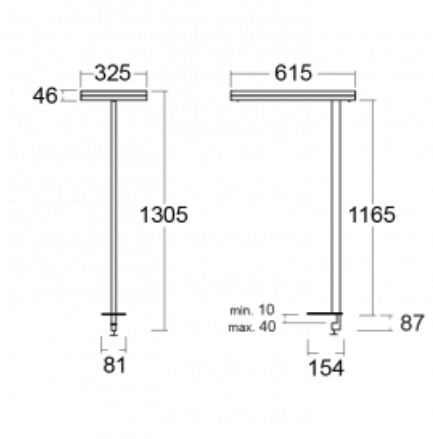


Svítidlo

Leira

131-831I-10GEH/840, S

Chytrá svítidla Leira si vás získají nejen střídmým designem, ale především několika způsoby, jak regulovat intenzitu světla. Varianta s nestmívatelným elektronickým předřadníkem se hodí do stále osvětleného lobby. Svítidlo se stmíváním pomocí tlačítka oceníte například na recepci. Model s pohybovým čidlem zajistí automatické stmívání v zasedací místnosti. A do kanceláře? Tam nejlépe pasuje varianta s adresnou jednotkou, která na základě detekce osob stmívá a rozsvěcí všechna svítidla v místnosti a udržuje ji ideálně nasvícenou pro práci. Svítidla Leira jsou vyrobena jako minimalistický prvek vhodný do většiny interiérů s možností změny prostoru bez zbytečné montáže osvětlení, kdy stačí svítidlo pouze přemístit.

Typ montáže	Stolní
Typ vyzařování	Přímo-nepřímé
Tvar svítidla	Hranaté
Barva svítidla	Stříbrná
Materiál	Hliník
Životnost	L80/B20 50 000 hodin
Záruka	60 měsíců
Popis svítidla	Svítidlo stolní
Popis zboží	13-731I-10GEH/840, S + 13-7316, S
Rozměry	615 mm × 325 mm × 1305 mm
Světelný zdroj	LED MODUL
Druh optiky	Mikroprisma
Světelný tok	10330 lm ± 10 %
Teplota chromatičnosti	4000 K studená bílá
Měrný výkon	142 lm/W
MacAdam zdroje	3
Index podání barev	80
UGR max. X=4H Y=8H, ρ=70,50,20	13
Příkon svítidla	73 W ± 10 %
Zapojení svítidla	Svítidlo s čidlem a vazbou na další svítidla
Elektrické napětí	220-240V
Frekvence	50/60Hz

Technický výkres

Křivka

Ke stažení[Montážní návod](#)[Fotografie](#)