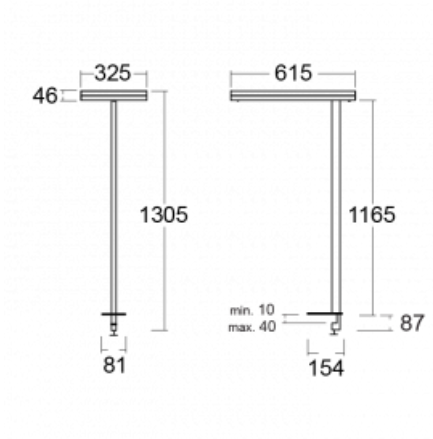

Typ montáže	Stolní
Typ vyzařování	Přímo-nepřímé
Tvar svítidla	Hranaté
Barva svítidla	Stříbrná
Materiál	Hliník
Životnost	L80/B20 50 000 hodin
Záruka	5 let
Popis svítidla	Svítidlo stolní
Popis zboží	13-731I-10GEH/840, S + 13-7316, S
Rozměry	615 mm × 325 mm × 1305 mm
Světelný zdroj	LED MODUL
Druh optiky	Mikroprisma
Světelný tok*	10330 lm
Teplota chromatičnosti	4000 K studená bílá
Měrný výkon	142 lm/W
MacAdam zdroje	3
Index podání barev	80
UGR max. X=4H Y=8H, ρ=70,50,20	13
Příkon svítidla*	73 W
Zapojení svítidla	DALI + čidlo
Elektrické napětí	220-240V
Frekvence	50/60Hz

## Technický výkres