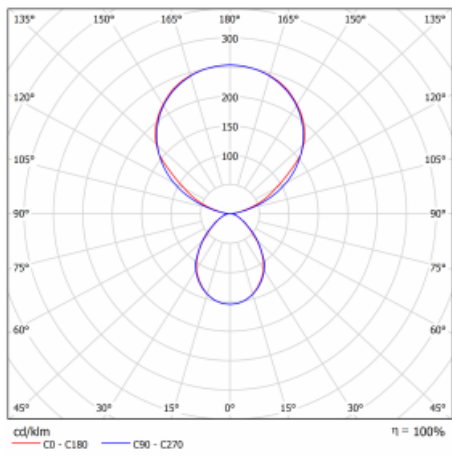

Typ montáže	Stolní
Typ vyzařování	Přímo-nepřímé
Tvar svítidla	Hranaté
Barva svítidla	Černá
Materiál	Hliník
Životnost	L80/B20 50 000 hodin
Záruka	5 let
Popis svítidla	Svítidlo stolní
Popis zboží	13-731I-10GEH/840, B + 13-7316, B
Rozměry	615 mm × 325 mm × 1305 mm
Světelný zdroj	LED MODUL
Druh optiky	Mikroprisma
Světelný tok*	10330 lm
Teplota chromatičnosti	4000 K studená bílá
Měrný výkon	142 lm/W
MacAdam zdroje	3
Index podání barev	80
UGR max. X=4H Y=8H, ρ=70,50,20	13
Příkon svítidla*	73 W
Zapojení svítidla	DALI + čidlo
Elektrické napětí	220-240V
Frekvence	50/60Hz

CE IP 20

*±10 %

Technický výkres

Křivka

Ke stažení[Montážní návod](#)[Fotografie](#)