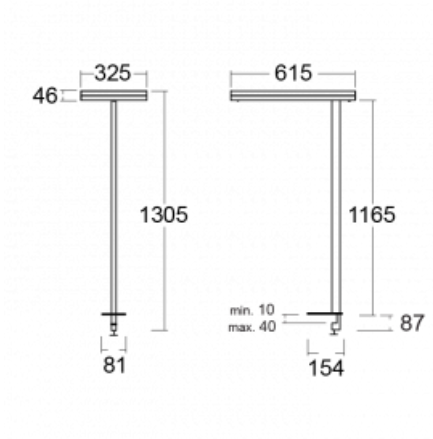

Svítidlo

Leira

131-831I-10GEH/830, S

Chytrá svítidla Leira si vás získají nejen střídmým designem, ale především několika způsoby, jak regulovat intenzitu světla. Varianta s nestmívatelným elektronickým předřadníkem se hodí do stále osvětleného lobby. Svítidlo se stmíváním pomocí tlačítka oceníte například na recepci. Model s pohybovým čidlem zajistí automatické stmívání v zasedací místnosti. A do kanceláře? Tam nejlépe pasuje varianta s adresnou jednotkou, která na základě detekce osob stmívá a rozsvěcí všechna svítidla v místnosti a udržuje ji ideálně nasvícenou pro práci. Svítidla Leira jsou vyrobená jako minimalistický prvek vhodný do většiny interiérů s možností změny prostoru bez zbytečné montáže osvětlení, kdy stačí svítidlo pouze přemístit.

Typ montáže	Stolní
Typ vyzařování	Přímo-nepřímé
Tvar svítidla	Hranaté
Barva svítidla	Stříbrná
Materiál	Hliník
Životnost	L80/B20 50 000 hodin
Záruka	5 let
Popis svítidla	Svítidlo stolní
Popis zboží	13-731I-10GEH/830, S + 13-7316, S
Rozměry	615 mm × 325 mm × 1305 mm
Světelný zdroj	LED MODUL
Druh optiky	Mikroprisma
Světelný tok*	9800 lm
Teplota chromatičnosti	3000 K teplá bílá
Měrný výkon	134 lm/W
MacAdam zdroje	3
Index podání barev	80
UGR max. X=4H Y=8H, ρ=70,50,20	12.9
Příkon svítidla*	73 W
Zapojení svítidla	DALI + čidlo
Elektrické napětí	220-240V
Frekvence	50/60Hz

 **IP 20**

*±10 %

Technický výkres

Křivka

Ke stažení[Montážní návod](#)[Fotografie](#)