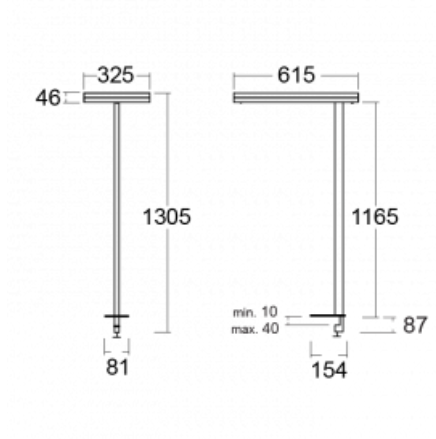

Svítidlo

Leira

131-831I-10GEH/830, S

Chytrá svítidla Leira si vás získají nejen střídmým designem, ale především několika způsoby, jak regulovat intenzitu světla. Varianta s nestmívatelným elektronickým předřadníkem se hodí do stále osvětleného lobby. Svítidlo se stmíváním pomocí tlačítka oceníte například na recepci. Model s pohybovým čidlem zajistí automatické stmívání v zasedací místnosti. A do kanceláře? Tam nejlépe pasuje varianta s adresnou jednotkou, která na základě detekce osob stmívá a rozsvěcí všechna svítidla v místnosti a udržuje ji ideálně nasvícenou pro práci. Svítidla Leira jsou vyrobena jako minimalistický prvek vhodný do většiny interiérů s možností změny prostoru bez zbytečné montáže osvětlení, kdy stačí svítidlo pouze přemístit.

Typ montáže	Stolní
Typ vyzařování	Přímo-nepřímé
Tvar svítidla	Hranaté
Barva svítidla	Stříbrná
Materiál	Hliník
Životnost	L80/B20 50 000 hodin
Záruka	60 měsíců
Popis svítidla	Svítidlo stolní
Popis zboží	13-731I-10GEH/830, S + 13-7316, S
Rozměry	615 mm × 325 mm × 1305 mm
Světelný zdroj	LED MODUL
Druh optiky	Mikroprisma
Světelný tok	9800 lm ± 10 %
Teplota chromatičnosti	3000 K teplá bílá
Měrný výkon	134 lm/W
MacAdam zdroje	3
Index podání barev	80
UGR max. X=4H Y=8H, ρ=70,50,20	12.9
Příkon svítidla	73 W ± 10 %
Zapojení svítidla	Svítidlo s čidlem a vazbou na další svítidla
Elektrické napětí	220-240V
Frekvence	50/60Hz

Technický výkres

Křivka

Ke stažení[Montážní návod](#)[Fotografie](#)