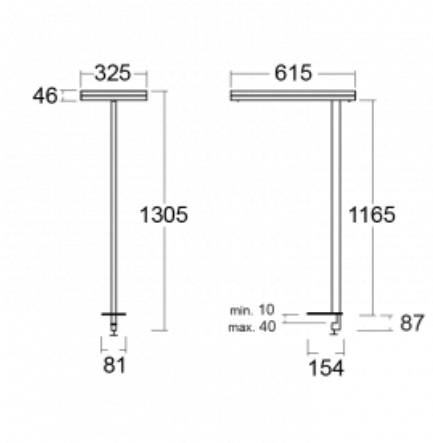

Svítidlo

Leira

131-831I-10GEH/830, B

Chytrá svítidla Leira si vás získají nejen střídmým designem, ale především několika způsoby, jak regulovat intenzitu světla. Varianta s nestmívatelným elektronickým předřadníkem se hodí do stále osvětleného lobby. Svítidlo se stmíváním pomocí tlačítka oceníte například na recepci. Model s pohybovým čidlem zajistí automatické stmívání v zasedací místnosti. A do kanceláře? Tam nejlépe pasuje varianta s adresnou jednotkou, která na základě detekce osob stmívá a rozsvěcí všechna svítidla v místnosti a udržuje ji ideálně nasvícenou pro práci. Svítidla Leira jsou vyrobena jako minimalistický prvek vhodný do většiny interiérů s možností změny prostoru bez zbytečné montáže osvětlení, kdy stačí svítidlo pouze přemístit.

Typ montáže	Stolní
Typ vyzařování	Přímo-nepřímé
Tvar svítidla	Hranaté
Barva svítidla	Černá
Materiál	Hliník
Životnost	L80/B20 50 000 hodin
Záruka	5 let
Popis svítidla	Svítidlo stolní
Popis zboží	13-731I-10GEH/830, B + 13-7316, B
Rozměry	615 mm × 325 mm × 1305 mm
Světelný zdroj	LED MODUL
Druh optiky	Mikroprisma
Světelný tok*	9800 lm
Teplota chromatičnosti	3000 K teplá bílá
Měrný výkon	134 lm/W
MacAdam zdroje	3
Index podání barev	80
UGR max. X=4H Y=8H, ρ=70,50,20	12.9
Příkon svítidla*	73 W
Zapojení svítidla	DALI + čidlo
Elektrické napětí	220-240V
Frekvence	50/60Hz

 **CE IP 20**

*±10 %

Technický výkres

Křivka

Ke stažení[Montážní návod](#)[Fotografie](#)