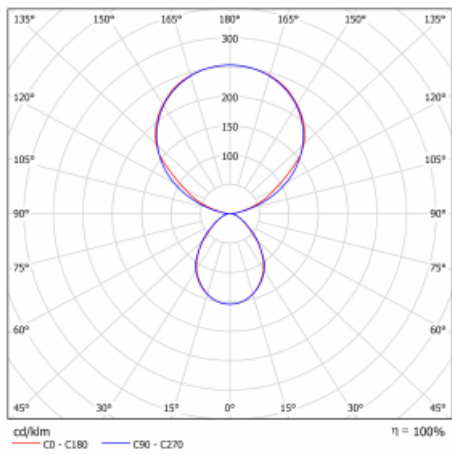

Typ montáže	Stolní
Typ vyzařování	Přímo-nepřímé
Tvar svítidla	Hranaté
Barva svítidla	Bílá
Materiál	Hliník
Životnost	L80/B20 50 000 hodin
Záruka	5 let
Popis svítidla	Svítidlo stolní
Popis zboží	13-731I-10GEE/840, W + 13-7314, W
Rozměry	615 mm × 325 mm × 1305 mm
Světelný zdroj	LED MODUL
Druh optiky	Mikroprisma
Světelný tok*	10330 lm
Teplota chromatičnosti	4000 K studená bílá
Měrný výkon	142 lm/W
MacAdam zdroje	3
Index podání barev	80
UGR max. X=4H Y=8H, ρ=70,50,20	13
Příkon svítidla*	73 W
Zapojení svítidla	ON/OFF
Elektrické napětí	220-240V
Frekvence	50/60Hz

## Technický výkres