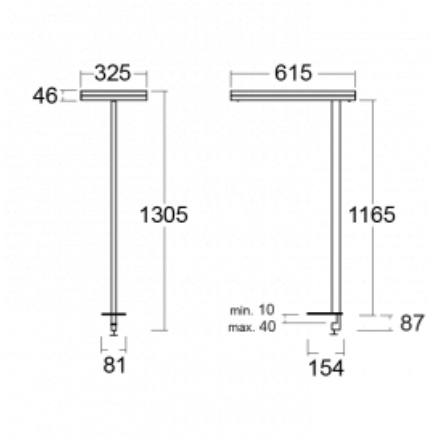

Svítidlo

Leira

131-831I-10GEE/840, S

Chytrá svítidla Leira si vás získají nejen střídmým designem, ale především několika způsoby, jak regulovat intenzitu světla. Varianta s nestmívatelným elektronickým předřadníkem se hodí do stále osvětleného lobby. Svítidlo se stmíváním pomocí tlačítka oceníte například na recepci. Model s pohybovým čidlem zajistí automatické stmívání v zasedací místnosti. A do kanceláře? Tam nejlépe pasuje varianta s adresnou jednotkou, která na základě detekce osob stmívá a rozsvěcí všechna svítidla v místnosti a udržuje ji ideálně nasvícenou pro práci. Svítidla Leira jsou vyrobená jako minimalistický prvek vhodný do většiny interiérů s možností změny prostoru bez zbytečné montáže osvětlení, kdy stačí svítidlo pouze přemístit.

Typ montáže	Stolní
Typ vyzařování	Přímo-nepřímé
Tvar svítidla	Hranaté
Barva svítidla	Stříbrná
Materiál	Hliník
Životnost	L80/B20 50 000 hodin
Záruka	5 let
Popis svítidla	Svítidlo stolní
Popis zboží	13-731I-10GEE/840, S + 13-7314, S
Rozměry	615 mm × 325 mm × 1305 mm
Světelný zdroj	LED MODUL
Druh optiky	Mikroprisma
Světelný tok*	10330 lm
Teplota chromatičnosti	4000 K studená bílá
Měrný výkon	142 lm/W
MacAdam zdroje	3
Index podání barev	80
UGR max. X=4H Y=8H, ρ=70,50,20	13
Příkon svítidla*	73 W
Zapojení svítidla	ON/OFF
Elektrické napětí	220-240V
Frekvence	50/60Hz

CE IP 20

*±10 %

Technický výkres

Křivka

Ke stažení[Montážní návod](#)[Fotografie](#)