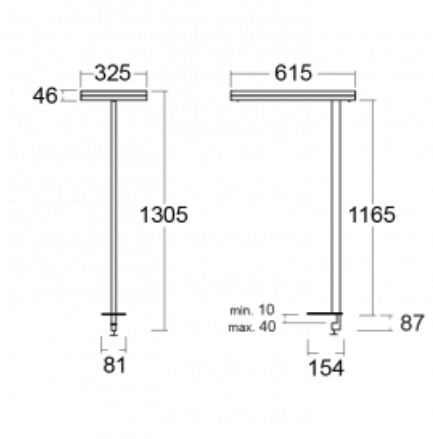


Svítidlo

Leira

131-831I-10GEE/840, B

Chytrá svítidla Leira si vás získají nejen střídým designem, ale především několika způsoby, jak regulovat intenzitu světla. Varianta s nestmívatelným elektronickým předřadníkem se hodí do stále osvětleného lobby. Svítidlo se stmíváním pomocí tlačítka oceníte například na recepci. Model s pohybovým čidlem zajistí automatické stmívání v zasedací místnosti. A do kanceláře? Tam nejlépe pasuje varianta s adresnou jednotkou, která na základě detekce osob stmívá a rozsvěcí všechna svítidla v místnosti a udržuje ji ideálně nasvícenou pro práci. Svítidla Leira jsou vyrobena jako minimalistický prvek vhodný do většiny interiérů s možností změny prostoru bez zbytečné montáže osvětlení, kdy stačí svítidlo pouze přemístit.

Typ montáže	Stolní
Typ vyzařování	Přímo-nepřímé
Tvar svítidla	Hranaté
Barva svítidla	Černá
Materiál	Hliník
Životnost	L80/B20 50 000 hodin
Záruka	5 let
Popis svítidla	Svítidlo stolní
Popis zboží	13-731I-10GEE/840, B + 13-7314, B
Rozměry	615 mm × 325 mm × 1305 mm
Světelný zdroj	LED MODUL
Druh optiky	Mikroprisma
Světelný tok*	10330 lm
Teplota chromatičnosti	4000 K studená bílá
Měrný výkon	142 lm/W
MacAdam zdroje	3
Index podání barev	80
UGR max. X=4H Y=8H, ρ=70,50,20	13
Příkon svítidla*	73 W
Zapojení svítidla	ON/OFF
Elektrické napětí	220-240V
Frekvence	50/60Hz

 **IP 20**

*±10 %

Technický výkres

Křivka

Ke stažení[Montážní návod](#)[Fotografie](#)