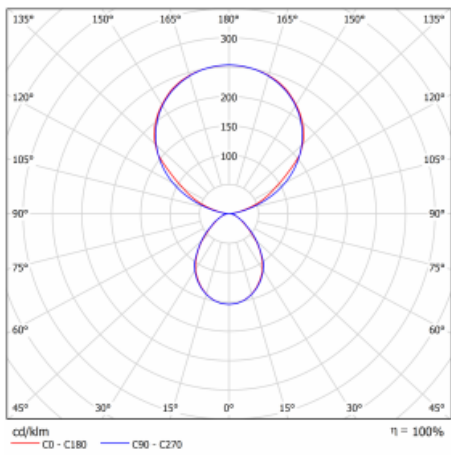

Typ montáže	Stolní
Typ vyzařování	Přímo-nepřímé
Tvar svítidla	Hranaté
Barva svítidla	Černá
Materiál	Hliník
Životnost	L80/B20 50 000 hodin
Záruka	5 let
Popis svítidla	Svítidlo stolní
Popis zboží	13-731I-10GEE/840, B + 13-7314, B
Rozměry	615 mm × 325 mm × 1305 mm
Světelný zdroj	LED MODUL
Druh optiky	Mikroprisma
Světelný tok*	10330 lm
Teplota chromatičnosti	4000 K studená bílá
Měrný výkon	142 lm/W
MacAdam zdroje	3
Index podání barev	80
UGR max. X=4H Y=8H, ρ=70,50,20	13
Příkon svítidla*	73 W
Zapojení svítidla	ON/OFF
Elektrické napětí	220-240V
Frekvence	50/60Hz

 **IP 20**

*±10 %

Technický výkres

Křivka

Ke stažení[Montážní návod](#)[Fotografie](#)