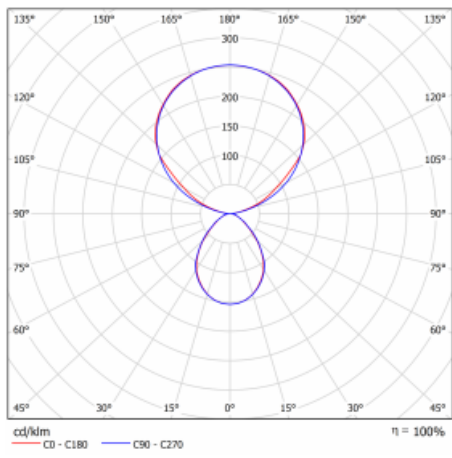

Typ montáže	Stolní
Typ vyzařování	Přímo-nepřímé
Tvar svítidla	Hranaté
Barva svítidla	Bílá
Materiál	Hliník
Životnost	L80/B20 50 000 hodin
Záruka	5 let
Popis svítidla	Svítidlo stolní
Popis zboží	13-731I-10GEE/830, W + 13-7314, W
Rozměry	615 mm × 325 mm × 1305 mm
Světelný zdroj	LED MODUL
Druh optiky	Mikroprisma
Světelný tok*	9800 lm
Teplota chromatičnosti	3000 K teplá bílá
Měrný výkon	134 lm/W
MacAdam zdroje	3
Index podání barev	80
UGR max. X=4H Y=8H, ρ=70,50,20	12.9
Příkon svítidla*	73 W
Zapojení svítidla	ON/OFF
Elektrické napětí	220-240V
Frekvence	50/60Hz

 **IP 20**

*±10 %

Technický výkres

Křivka

Ke stažení[Montážní návod](#)[Fotografie](#)