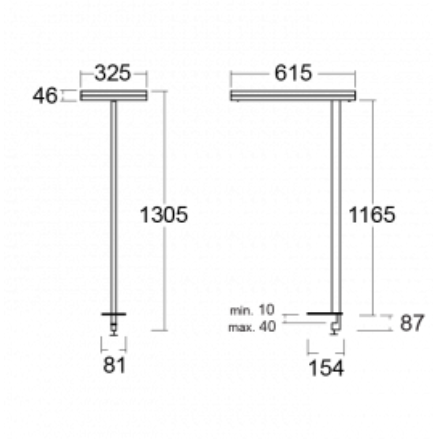

Typ montáže	Stolní
Typ vyzařování	Přímo-nepřímé
Tvar svítidla	Hranaté
Barva svítidla	Stříbrná
Materiál	Hliník
Životnost	L80/B20 50 000 hodin
Záruka	5 let
Popis svítidla	Svítidlo stolní
Popis zboží	13-731I-10GEE/830, S + 13-7314, S
Rozměry	615 mm × 325 mm × 1305 mm
Světelný zdroj	LED MODUL
Druh optiky	Mikroprisma
Světelný tok*	9800 lm
Teplota chromatičnosti	3000 K teplá bílá
Měrný výkon	134 lm/W
MacAdam zdroje	3
Index podání barev	80
UGR max. X=4H Y=8H, ρ=70,50,20	12.9
Příkon svítidla*	73 W
Zapojení svítidla	ON/OFF
Elektrické napětí	220-240V
Frekvence	50/60Hz

## Technický výkres