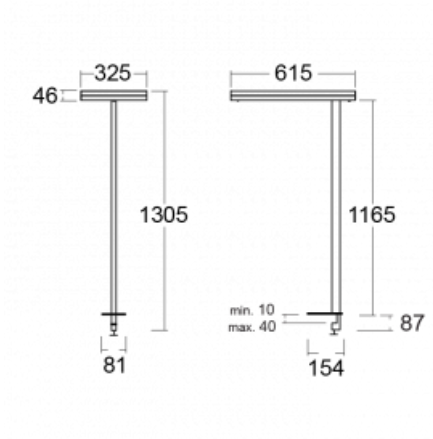

Typ montáže	Stolní
Typ vyzařování	Přímo-nepřímé
Tvar svítidla	Hranaté
Barva svítidla	Černá
Materiál	Hliník
Životnost	L80/B20 50 000 hodin
Záruka	5 let
Popis svítidla	Svítidlo stolní
Popis zboží	13-731I-10GEE/830, B + 13-7314, B
Rozměry	615 mm × 325 mm × 1305 mm
Světelný zdroj	LED MODUL
Druh optiky	Mikroprisma
Světelný tok*	9800 lm
Teplota chromatičnosti	3000 K teplá bílá
Měrný výkon	134 lm/W
MacAdam zdroje	3
Index podání barev	80
UGR max. X=4H Y=8H, ρ=70,50,20	12.9
Příkon svítidla*	73 W
Zapojení svítidla	ON/OFF
Elektrické napětí	220-240V
Frekvence	50/60Hz

## Technický výkres