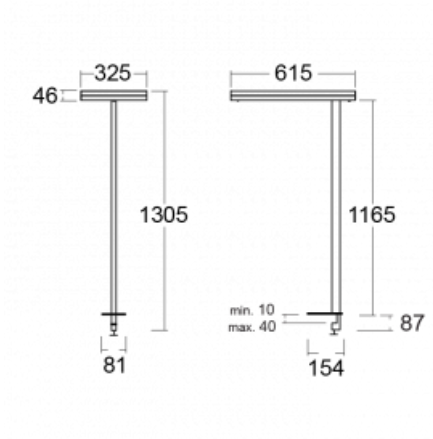

Typ montáže	Stolní
Typ vyzařování	Přímo-nepřímé
Tvar svítidla	Hranaté
Barva svítidla	Bílá
Materiál	Hliník
Životnost	L80/B20 50 000 hodin
Záruka	5 let
Popis svítidla	Svítidlo stolní
Popis zboží	13-721I-10GET/840, W + 13-7012, W
Rozměry	615 mm × 325 mm × 1305 mm
Světelný zdroj	LED MODUL
Druh optiky	Mikroprisma
Světelný tok*	10330 lm
Teplota chromatičnosti	4000 K studená bílá
Měrný výkon	142 lm/W
MacAdam zdroje	3
Index podání barev	80
UGR max. X=4H Y=8H, ρ=70,50,20	13
Příkon svítidla*	73 W
Zapojení svítidla	Další druhy stmívání
Elektrické napětí	220-240V
Frekvence	50/60Hz

## Technický výkres