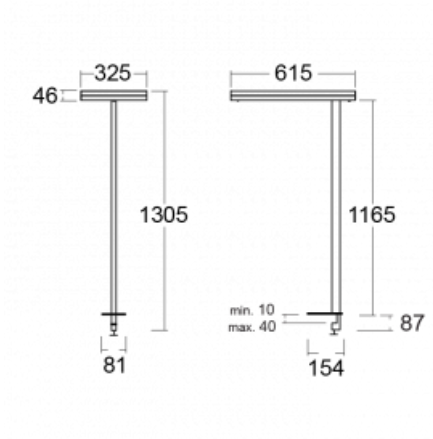

Technický výkres