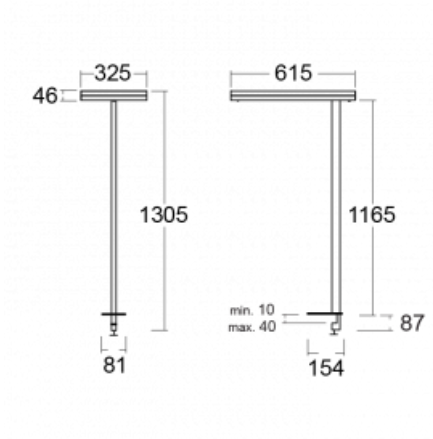

Typ montáže	Stolní
Typ vyzařování	Přímo-nepřímé
Tvar svítidla	Hranaté
Barva svítidla	Stříbrná
Materiál	Hliník
Životnost	L80/B20 50 000 hodin
Záruka	60 měsíců
Popis svítidla	Svítidlo stolní
Popis zboží	13-721I-10GET/840, S + 13-7012, S
Rozměry	615 mm × 325 mm × 1305 mm
Světelný zdroj	LED MODUL
Druh optiky	Mikroprisma
Světelný tok*	10330 lm ± 10 %
Teplota chromatičnosti	4000 K studená bílá
Měrný výkon	142 lm/W
MacAdam zdroje	3
Index podání barev	80
UGR max. X=4H Y=8H, ρ=70,50,20	13
Příkon svítidla	73 W ± 10 %
Zapojení svítidla	Stmívatelné tlačítkem
Elektrické napětí	220-240V
Frekvence	50/60Hz

## Technický výkres