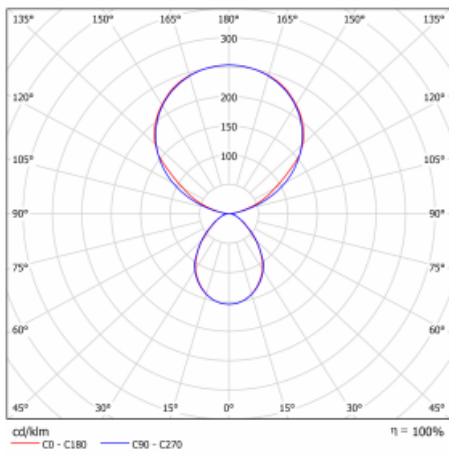

Typ montáže	Stolní
Typ vyzařování	Přímo-nepřímé
Tvar svítidla	Hranaté
Barva svítidla	Stříbrná
Materiál	Hliník
Životnost	L80/B20 50 000 hodin
Záruka	5 let
Popis svítidla	Svítidlo stolní
Popis zboží	13-721I-10GET/840, S + 13-7012, S
Rozměry	615 mm × 325 mm × 1305 mm
Světelný zdroj	LED MODUL
Druh optiky	Mikroprisma
Světelný tok*	10330 lm
Teplota chromatičnosti	4000 K studená bílá
Měrný výkon	142 lm/W
MacAdam zdroje	3
Index podání barev	80
UGR max. X=4H Y=8H, ρ=70,50,20	13
Příkon svítidla*	73 W
Zapojení svítidla	Další druhy stmívání
Elektrické napětí	220-240V
Frekvence	50/60Hz

*±10 %

Technický výkres

Křivka

Ke stažení[Montážní návod](#)[Fotografie](#)