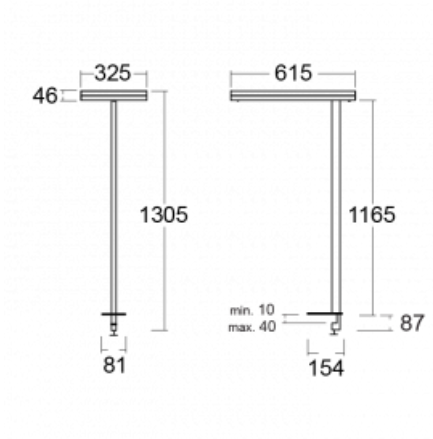

Svítidlo

Leira

131-821I-10GET/840, S

Chytrá svítidla Leira si vás získají nejen střídmým designem, ale především několika způsoby, jak regulovat intenzitu světla. Varianta s nestmívatelným elektronickým předřadníkem se hodí do stále osvětleného lobby. Svítidlo se stmíváním pomocí tlačítka oceníte například na recepci. Model s pohybovým čidlem zajistí automatické stmívání v zasedací místnosti. A do kanceláře? Tam nejlépe pasuje varianta s adresnou jednotkou, která na základě detekce osob stmívá a rozsvěcí všechna svítidla v místnosti a udržuje ji ideálně nasvícenou pro práci. Svítidla Leira jsou vyrobena jako minimalistický prvek vhodný do většiny interiérů s možností změny prostoru bez zbytečné montáže osvětlení, kdy stačí svítidlo pouze přemístit.

Typ montáže	Stolní
Typ vyzařování	Přímo-nepřímé
Tvar svítidla	Hranaté
Barva svítidla	Stříbrná
Materiál	Hliník
Životnost	L80/B20 50 000 hodin
Záruka	5 let
Popis svítidla	Svítidlo stolní
Popis zboží	13-721I-10GET/840, S + 13-7012, S
Rozměry	615 mm × 325 mm × 1305 mm
Světelný zdroj	LED MODUL
Druh optiky	Mikroprisma
Světelný tok*	10330 lm
Teplota chromatičnosti	4000 K studená bílá
Měrný výkon	142 lm/W
MacAdam zdroje	3
Index podání barev	80
UGR max. X=4H Y=8H, ρ=70,50,20	13
Příkon svítidla*	73 W
Zapojení svítidla	Další druhy stmívání
Elektrické napětí	220-240V
Frekvence	50/60Hz

*±10 %

Technický výkres

Křivka

Ke stažení[Montážní návod](#)[Fotografie](#)