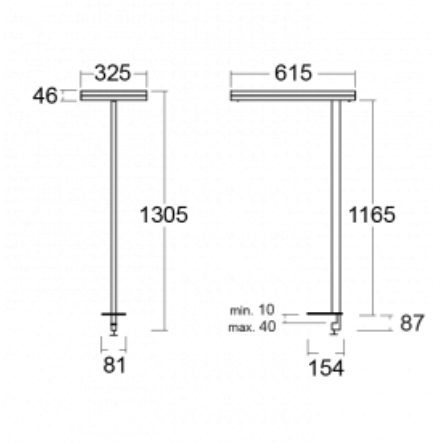

Svítidlo

Leira

131-821I-10GET/840, B

Chytrá svítidla Leira si vás získají nejen střídmým designem, ale především několika způsoby, jak regulovat intenzitu světla. Varianta s nestmívatelným elektronickým předřadníkem se hodí do stále osvětleného lobby. Svítidlo se stmíváním pomocí tlačítka oceníte například na recepci. Model s pohybovým čidlem zajistí automatické stmívání v zasedací místnosti. A do kanceláře? Tam nejlépe pasuje varianta s adresnou jednotkou, která na základě detekce osob stmívá a rozsvěcí všechna svítidla v místnosti a udržuje ji ideálně nasvícenou pro práci. Svítidla Leira jsou vyrobena jako minimalistický prvek vhodný do většiny interiérů s možností změny prostoru bez zbytečné montáže osvětlení, kdy stačí svítidlo pouze přemístit.

Typ montáže	Stolní
Typ vyzařování	Přímo-nepřímé
Tvar svítidla	Hranaté
Barva svítidla	Černá
Materiál	Hliník
Životnost	L80/B20 50 000 hodin
Záruka	60 měsíců
Popis svítidla	Svítidlo stolní
Popis zboží	13-721I-10GET/840, B + 13-7012, B
Rozměry	615 mm × 325 mm × 1305 mm
Světelný zdroj	LED MODUL
Druh optiky	Mikroprisma
Světelný tok*	10330 lm ± 10 %
Teplota chromatičnosti	4000 K studená bílá
Měrný výkon	142 lm/W
MacAdam zdroje	3
Index podání barev	80
UGR max. X=4H Y=8H, ρ=70,50,20	13
Příkon svítidla	73 W ± 10 %
Zapojení svítidla	Stmívatelné tlačítkem
Elektrické napětí	220-240V
Frekvence	50/60Hz

Technický výkres

Křivka

Ke stažení[Montážní návod](#)[Fotografie](#)