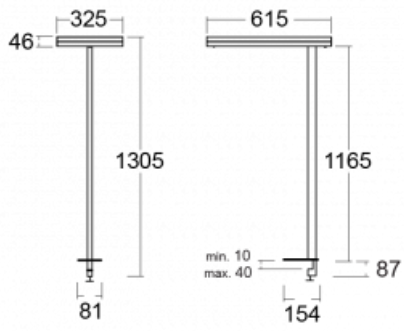

Typ montáže	Stolní
Typ vyzařování	Přímo-nepřímé
Tvar svítidla	Hranaté
Barva svítidla	Černá
Materiál	Hliník
Životnost	L80/B20 50 000 hodin
Záruka	5 let
Popis svítidla	Svítidlo stolní
Popis zboží	13-721I-10GET/840, B + 13-7012, B
Rozměry	615 mm × 325 mm × 1305 mm
Světelný zdroj	LED MODUL
Druh optiky	Mikroprisma
Světelný tok*	10330 lm
Teplota chromatičnosti	4000 K studená bílá
Měrný výkon	142 lm/W
MacAdam zdroje	3
Index podání barev	80
UGR max. X=4H Y=8H, ρ=70,50,20	13
Příkon svítidla*	73 W
Zapojení svítidla	Další druhy stmívání
Elektrické napětí	220-240V
Frekvence	50/60Hz

## Technický výkres