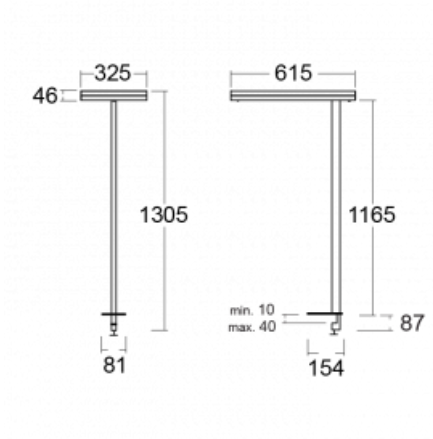

Typ montáže	Stolní
Typ vyzařování	Přímo-nepřímé
Tvar svítidla	Hranaté
Barva svítidla	Bílá
Materiál	Hliník
Životnost	L80/B20 50 000 hodin
Záruka	5 let
Popis svítidla	Svítidlo stolní
Popis zboží	13-721I-10GET/830, W + 13-7012, W
Rozměry	615 mm × 325 mm × 1305 mm
Světelný zdroj	LED MODUL
Druh optiky	Mikroprisma
Světelný tok*	9800 lm
Teplota chromatičnosti	3000 K teplá bílá
Měrný výkon	134 lm/W
MacAdam zdroje	3
Index podání barev	80
UGR max. X=4H Y=8H, ρ=70,50,20	12.9
Příkon svítidla*	73 W
Zapojení svítidla	Další druhy stmívání
Elektrické napětí	220-240V
Frekvence	50/60Hz

## Technický výkres