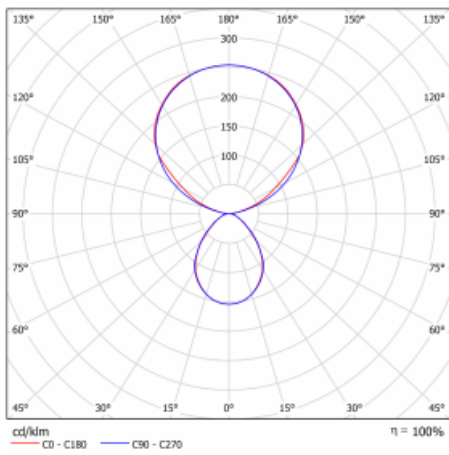

Technický výkres

Křivka