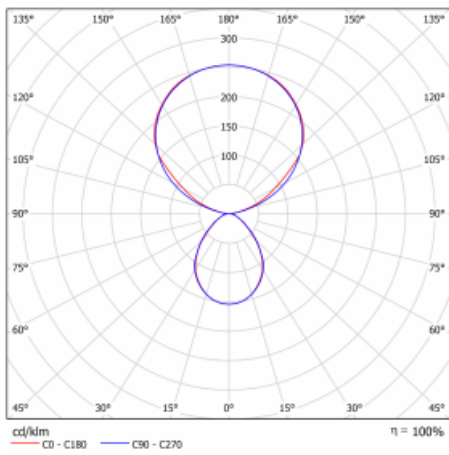

Typ montáže	Stolní
Typ vyzařování	Přímo-nepřímé
Tvar svítidla	Hranaté
Barva svítidla	Stříbrná
Materiál	Hliník
Životnost	L80/B20 50 000 hodin
Záruka	5 let
Popis svítidla	Svítidlo stolní
Popis zboží	13-721I-10GET/830, S + 13-7012, S
Rozměry	615 mm × 325 mm × 1305 mm
Světelný zdroj	LED MODUL
Druh optiky	Mikroprisma
Světelný tok*	9800 lm
Teplota chromatičnosti	3000 K teplá bílá
Měrný výkon	134 lm/W
MacAdam zdroje	3
Index podání barev	80
UGR max. X=4H Y=8H, ρ=70,50,20	12.9
Příkon svítidla*	73 W
Zapojení svítidla	Další druhy stmívání
Elektrické napětí	220-240V
Frekvence	50/60Hz

CE IP 20

*±10 %

Technický výkres

Křivka

Ke stažení[Montážní návod](#)[Fotografie](#)