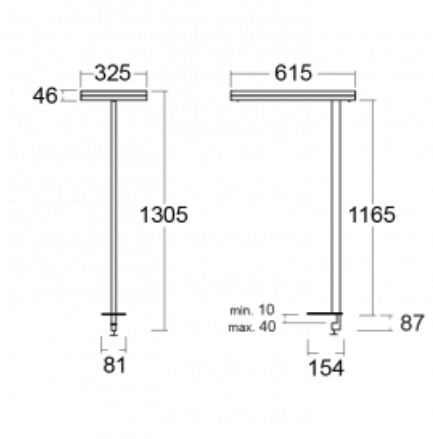

Svítidlo

Leira

131-821I-10GET/830, S

Chytrá svítidla Leira si vás získají nejen střídmým designem, ale především několika způsoby, jak regulovat intenzitu světla. Varianta s nestmívatelným elektronickým předřadníkem se hodí do stále osvětleného lobby. Svítidlo se stmíváním pomocí tlačítka oceníte například na recepci. Model s pohybovým čidlem zajistí automatické stmívání v zasedací místnosti. A do kanceláře? Tam nejlépe pasuje varianta s adresnou jednotkou, která na základě detekce osob stmívá a rozsvěcí všechna svítidla v místnosti a udržuje ji ideálně nasvícenou pro práci. Svítidla Leira jsou vyrobena jako minimalistický prvek vhodný do většiny interiérů s možností změny prostoru bez zbytečné montáže osvětlení, kdy stačí svítidlo pouze přemístit.

Typ montáže	Stolní
Typ vyzařování	Přímo-nepřímé
Tvar svítidla	Hranaté
Barva svítidla	Stříbrná
Materiál	Hliník
Životnost	L80/B20 50 000 hodin
Záruka	60 měsíců
Popis svítidla	Svítidlo stolní
Popis zboží	13-721I-10GET/830, S + 13-7012, S
Rozměry	615 mm × 325 mm × 1305 mm
Světelný zdroj	LED MODUL
Druh optiky	Mikroprisma
Světelný tok*	9800 lm ± 10 %
Teplota chromatičnosti	3000 K teplá bílá
Měrný výkon	134 lm/W
MacAdam zdroje	3
Index podání barev	80
UGR max. X=4H Y=8H, ρ=70,50,20	12.9
Příkon svítidla	73 W ± 10 %
Zapojení svítidla	Stmívatelné tlačítkem
Elektrické napětí	220-240V
Frekvence	50/60Hz

Technický výkres

Křivka

Ke stažení[Montážní návod](#)[Fotografie](#)