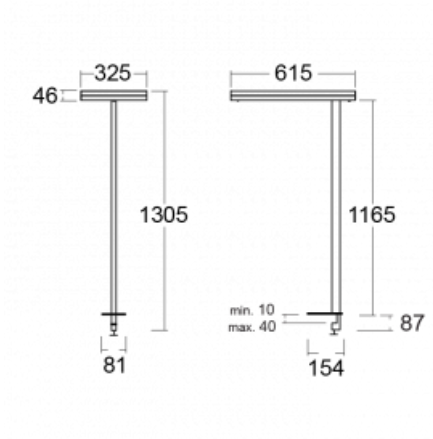

Svítidlo

Leira

131-821I-10GET/830, S

Chytrá svítidla Leira si vás získají nejen střídmým designem, ale především několika způsoby, jak regulovat intenzitu světla. Varianta s nestmívatelným elektronickým předřadníkem se hodí do stále osvětleného lobby. Svítidlo se stmíváním pomocí tlačítka oceníte například na recepci. Model s pohybovým čidlem zajistí automatické stmívání v zasedací místnosti. A do kanceláře? Tam nejlépe pasuje varianta s adresnou jednotkou, která na základě detekce osob stmívá a rozsvěcí všechna svítidla v místnosti a udržuje ji ideálně nasvícenou pro práci. Svítidla Leira jsou vyrobena jako minimalistický prvek vhodný do většiny interiérů s možností změny prostoru bez zbytečné montáže osvětlení, kdy stačí svítidlo pouze přemístit.

Typ montáže	Stolní
Typ vyzařování	Přímo-nepřímé
Tvar svítidla	Hranaté
Barva svítidla	Stříbrná
Materiál	Hliník
Životnost	L80/B20 50 000 hodin
Záruka	5 let
Popis svítidla	Svítidlo stolní
Popis zboží	13-721I-10GET/830, S + 13-7012, S
Rozměry	615 mm × 325 mm × 1305 mm
Světelný zdroj	LED MODUL
Druh optiky	Mikroprisma
Světelný tok*	9800 lm
Teplota chromatičnosti	3000 K teplá bílá
Měrný výkon	134 lm/W
MacAdam zdroje	3
Index podání barev	80
UGR max. X=4H Y=8H, ρ=70,50,20	12.9
Příkon svítidla*	73 W
Zapojení svítidla	Další druhy stmívání
Elektrické napětí	220-240V
Frekvence	50/60Hz

CE IP 20

*±10 %

Technický výkres

Křivka

Ke stažení[Montážní návod](#)[Fotografie](#)