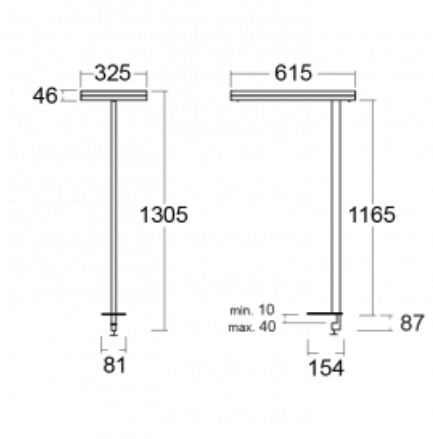

Svítidlo

Leira

131-821I-10GET/830, B

Chytrá svítidla Leira si vás získají nejen střídmým designem, ale především několika způsoby, jak regulovat intenzitu světla. Varianta s nestmívatelným elektronickým předřadníkem se hodí do stále osvětleného lobby. Svítidlo se stmíváním pomocí tlačítka oceníte například na recepci. Model s pohybovým čidlem zajistí automatické stmívání v zasedací místnosti. A do kanceláře? Tam nejlépe pasuje varianta s adresnou jednotkou, která na základě detekce osob stmívá a rozsvěcí všechna svítidla v místnosti a udržuje ji ideálně nasvícenou pro práci. Svítidla Leira jsou vyrobena jako minimalistický prvek vhodný do většiny interiérů s možností změny prostoru bez zbytečné montáže osvětlení, kdy stačí svítidlo pouze přemístit.

Typ montáže	Stolní
Typ vyzařování	Přímo-nepřímé
Tvar svítidla	Hranaté
Barva svítidla	Černá
Materiál	Hliník
Životnost	L80/B20 50 000 hodin
Záruka	5 let
Popis svítidla	Svítidlo stolní
Popis zboží	13-721I-10GET/830, B + 13-7012, B
Rozměry	615 mm × 325 mm × 1305 mm
Světelný zdroj	LED MODUL
Druh optiky	Mikroprisma
Světelný tok*	9800 lm
Teplota chromatičnosti	3000 K teplá bílá
Měrný výkon	134 lm/W
MacAdam zdroje	3
Index podání barev	80
UGR max. X=4H Y=8H, ρ=70,50,20	12.9
Příkon svítidla*	73 W
Zapojení svítidla	Další druhy stmívání
Elektrické napětí	220-240V
Frekvence	50/60Hz

CE IP 20

*±10 %

Technický výkres

Křivka

Ke stažení[Montážní návod](#)[Fotografie](#)