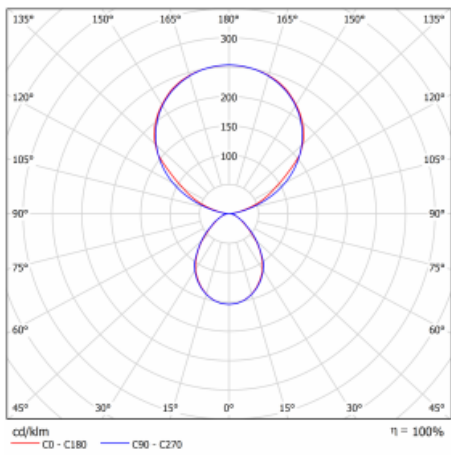

Typ montáže	Stolní
Typ vyzařování	Přímo-nepřímé
Tvar svítidla	Hranaté
Barva svítidla	Černá
Materiál	Hliník
Životnost	L80/B20 50 000 hodin
Záruka	5 let
Popis svítidla	Svítidlo stolní
Popis zboží	13-721I-10GET/830, B + 13-7012, B
Rozměry	615 mm × 325 mm × 1305 mm
Světelný zdroj	LED MODUL
Druh optiky	Mikroprisma
Světelný tok*	9800 lm
Teplota chromatičnosti	3000 K teplá bílá
Měrný výkon	134 lm/W
MacAdam zdroje	3
Index podání barev	80
UGR max. X=4H Y=8H, ρ=70,50,20	12.9
Příkon svítidla*	73 W
Zapojení svítidla	Další druhy stmívání
Elektrické napětí	220-240V
Frekvence	50/60Hz

CE IP 20

*±10 %

Technický výkres

Křivka

Ke stažení[Montážní návod](#)[Fotografie](#)