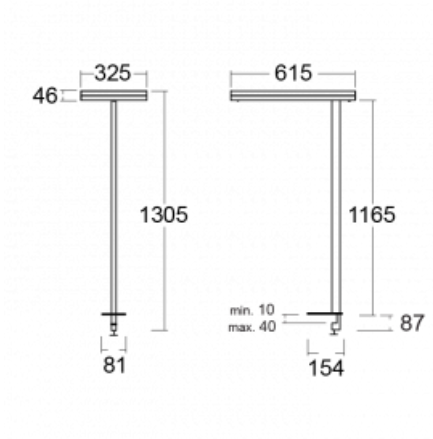

Svítidlo

Leira

131-821I-10GET/830, B

Chytrá svítidla Leira si vás získají nejen střídmým designem, ale především několika způsoby, jak regulovat intenzitu světla. Varianta s nestmívatelným elektronickým předřadníkem se hodí do stále osvětleného lobby. Svítidlo se stmíváním pomocí tlačítka oceníte například na recepci. Model s pohybovým čidlem zajistí automatické stmívání v zasedací místnosti. A do kanceláře? Tam nejlépe pasuje varianta s adresnou jednotkou, která na základě detekce osob stmívá a rozsvěcí všechna svítidla v místnosti a udržuje ji ideálně nasvícenou pro práci. Svítidla Leira jsou vyrobena jako minimalistický prvek vhodný do většiny interiérů s možností změny prostoru bez zbytečné montáže osvětlení, kdy stačí svítidlo pouze přemístit.

Typ montáže	Stolní
Typ vyzařování	Přímo-nepřímé
Tvar svítidla	Hranaté
Barva svítidla	Černá
Materiál	Hliník
Životnost	L80/B20 50 000 hodin
Záruka	60 měsíců
Popis svítidla	Svítidlo stolní
Popis zboží	13-721I-10GET/830, B + 13-7012, B
Rozměry	615 mm × 325 mm × 1305 mm
Světelný zdroj	LED MODUL
Druh optiky	Mikroprisma
Světelný tok*	9800 lm ± 10 %
Teplota chromatičnosti	3000 K teplá bílá
Měrný výkon	134 lm/W
MacAdam zdroje	3
Index podání barev	80
UGR max. X=4H Y=8H, ρ=70,50,20	12.9
Příkon svítidla	73 W ± 10 %
Zapojení svítidla	Stmívatelné tlačítkem
Elektrické napětí	220-240V
Frekvence	50/60Hz

Technický výkres

Křivka

Ke stažení

Montážní návod

Fotografie