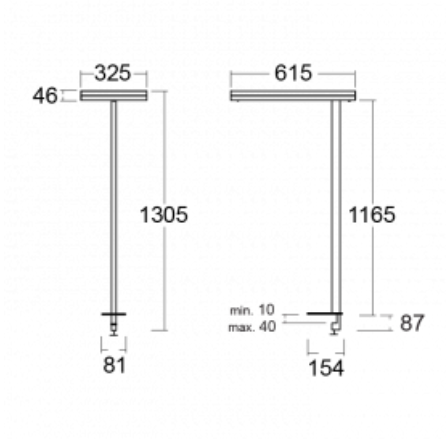

Typ montáže	Stolní
Typ vyzařování	Přímo-nepřímé
Tvar svítidla	Hranaté
Barva svítidla	Bílá
Materiál	Hliník
Životnost	L80/B20 50 000 hodin
Záruka	5 let
Popis svítidla	Svítidlo stolní
Popis zboží	13-721I-10GEQ/TC, W + 13-7012, W
Rozměry	615 mm × 325 mm × 1305 mm
Světelný zdroj	LED MODUL
Druh optiky	Mikroprisma
Světelný tok*	7610 lm
Teplota chromatičnosti	2700 - 6500K nastavitelná bílá
Měrný výkon	105 lm/W
MacAdam zdroje	3
Index podání barev	90
UGR max. X=4H Y=8H, ρ=70,50,20	14.7
Příkon svítidla*	72.6 W
Zapojení svítidla	DALI DT8
Elektrické napětí	220-240V
Frekvence	50/60Hz

## Technický výkres