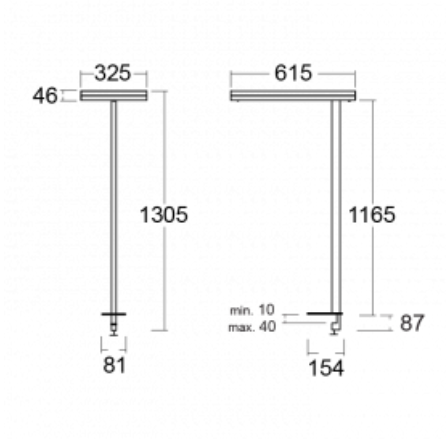

Svítidlo

Leira

131-821I-10GEQ/TC, W

Chytrá svítidla Leira si vás získají nejen střídmým designem, ale především několika způsoby, jak regulovat intenzitu světla. Varianta s nestmívatelným elektronickým předřadníkem se hodí do stále osvětleného lobby. Svítidlo se stmíváním pomocí tlačítka oceníte například na recepci. Model s pohybovým čidlem zajistí automatické stmívání v zasedací místnosti. A do kanceláře? Tam nejlépe pasuje varianta s adresnou jednotkou, která na základě detekce osob stmívá a rozsvěcí všechna svítidla v místnosti a udržuje ji ideálně nasvícenou pro práci. Svítidla Leira jsou vyrobena jako minimalistický prvek vhodný do většiny interiérů s možností změny prostoru bez zbytečné montáže osvětlení, kdy stačí svítidlo pouze přemístit.

Typ montáže	Stolní
Typ vyzařování	Přímo-nepřímé
Tvar svítidla	Hranaté
Barva svítidla	Bílá
Materiál	Hliník
Životnost	L80/B20 50 000 hodin
Záruka	60 měsíců
Popis svítidla	Svítidlo stolní
Popis zboží	13-721I-10GEQ/TC, W + 13-7012, W
Rozměry	615 mm × 325 mm × 1305 mm
Světelný zdroj	LED MODUL
Druh optiky	Mikroprisma
Světelný tok*	7610 lm ± 10 %
Teplota chromatičnosti	2700 - 6500K nastavitelná bílá
Měrný výkon	105 lm/W
MacAdam zdroje	3
Index podání barev	90
UGR max. X=4H Y=8H, ρ=70,50,20	14.7
Příkon svítidla	72.6 W ± 10 %
Zapojení svítidla	DALI DT8
Elektrické napětí	220-240V
Frekvence	50/60Hz

CE IP 20

Technický výkres

Křivka

Ke stažení[Montážní návod](#)[Fotografie](#)