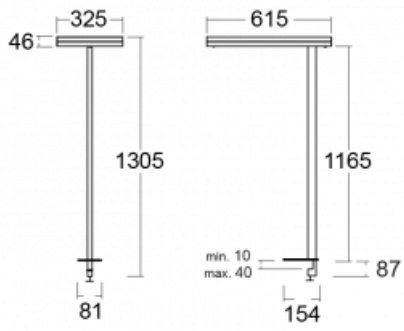


Svítidlo

Leira

131-821I-10GEQ/TC, S

Chytrá svítidla Leira si vás získají nejen střídmým designem, ale především několika způsoby, jak regulovat intenzitu světla. Varianta s nestmívatelným elektronickým předřadníkem se hodí do stále osvětleného lobby. Svítidlo se stmíváním pomocí tlačítka oceníte například na recepci. Model s pohybovým čidlem zajistí automatické stmívání v zasedací místnosti. A do kanceláře? Tam nejlépe pasuje varianta s adresnou jednotkou, která na základě detekce osob stmívá a rozsvěcí všechna svítidla v místnosti a udržuje ji ideálně nasvícenou pro práci. Svítidla Leira jsou vyrobena jako minimalistický prvek vhodný do většiny interiérů s možností změny prostoru bez zbytečné montáže osvětlení, kdy stačí svítidlo pouze přemístit.

Typ montáže	Stolní
Typ vyzařování	Přímo-nepřímé
Tvar svítidla	Hranaté
Barva svítidla	Stříbrná
Materiál	Hliník
Životnost	L80/B20 50 000 hodin
Záruka	60 měsíců
Popis svítidla	Svítidlo stolní
Popis zboží	13-721I-10GEQ/TC, S + 13-7012, S
Rozměry	615 mm × 325 mm × 1305 mm
Světelný zdroj	LED MODUL
Druh optiky	Mikroprisma
Světelný tok*	7610 lm ± 10 %
Teplota chromatičnosti	2700 - 6500K nastavitelná bílá
Měrný výkon	105 lm/W
MacAdam zdroje	3
Index podání barev	90
UGR max. X=4H Y=8H, ρ=70,50,20	14.7
Příkon svítidla	72.6 W ± 10 %
Zapojení svítidla	DALI DT8
Elektrické napětí	220-240V
Frekvence	50/60Hz

CE IP 20

Technický výkres

Křivka

Ke stažení[Montážní návod](#)[Fotografie](#)