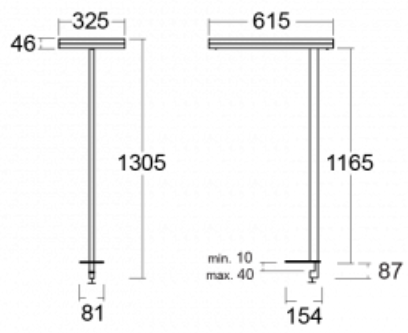

Typ montáže	Stolní
Typ vyzařování	Přímo-nepřímé
Tvar svítidla	Hranaté
Barva svítidla	Stříbrná
Materiál	Hliník
Životnost	L80/B20 50 000 hodin
Záruka	5 let
Popis svítidla	Svítidlo stolní
Popis zboží	13-721I-10GEQ/TC, S + 13-7012, S
Rozměry	615 mm × 325 mm × 1305 mm
Světelný zdroj	LED MODUL
Druh optiky	Mikroprisma
Světelný tok*	7610 lm
Teplota chromatičnosti	2700 - 6500K nastavitelná bílá
Měrný výkon	105 lm/W
MacAdam zdroje	3
Index podání barev	90
UGR max. X=4H Y=8H, ρ=70,50,20	14.7
Příkon svítidla*	72.6 W
Zapojení svítidla	DALI DT8
Elektrické napětí	220-240V
Frekvence	50/60Hz

## Technický výkres