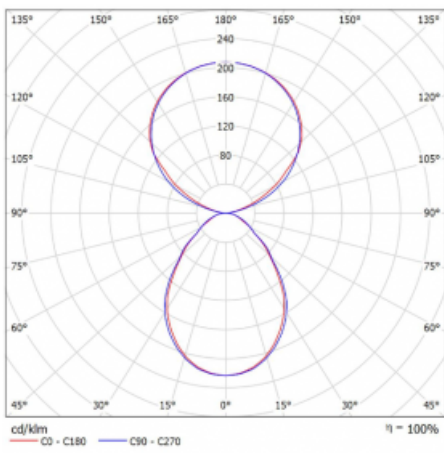

Typ montáže	Stolní
Typ vyzařování	Přímo-nepřímé
Tvar svítidla	Hranaté
Barva svítidla	Stříbrná
Materiál	Hliník
Životnost	L80/B20 50 000 hodin
Záruka	60 měsíců
Popis svítidla	Svítidlo stolní
Popis zboží	13-721I-10GEQ/TC, S + 13-7012, S
Rozměry	615 mm × 325 mm × 1305 mm
Světelný zdroj	LED MODUL
Druh optiky	Mikroprisma
Světelný tok*	7610 lm ± 10 %
Teplota chromatičnosti	2700 - 6500K nastavitelná bílá
Měrný výkon	105 lm/W
MacAdam zdroje	3
Index podání barev	90
UGR max. X=4H Y=8H, ρ=70,50,20	14.7
Příkon svítidla	72.6 W ± 10 %
Zapojení svítidla	DALI DT8
Elektrické napětí	220-240V
Frekvence	50/60Hz

CE IP 20

Technický výkres

Křivka

Ke stažení[Montážní návod](#)[Fotografie](#)