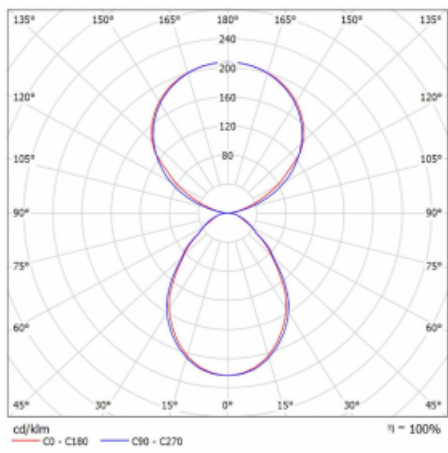

Typ montáže	Stolní
Typ vyzařování	Přímo-nepřímé
Tvar svítidla	Hranaté
Barva svítidla	Černá
Materiál	Hliník
Životnost	L80/B20 50 000 hodin
Záruka	5 let
Popis svítidla	Svítidlo stolní
Popis zboží	13-721I-10GEQ/TC, B + 13-7012, B
Rozměry	615 mm × 325 mm × 1305 mm
Světelný zdroj	LED MODUL
Druh optiky	Mikroprisma
Světelný tok*	7610 lm
Teplota chromatičnosti	2700 - 6500K nastavitelná bílá
Měrný výkon	105 lm/W
MacAdam zdroje	3
Index podání barev	90
UGR max. X=4H Y=8H, ρ=70,50,20	14.7
Příkon svítidla*	72.6 W
Zapojení svítidla	DALI DT8
Elektrické napětí	220-240V
Frekvence	50/60Hz

 **IP 20**

*±10 %

Technický výkres

Křivka

Ke stažení[Montážní návod](#)[Fotografie](#)