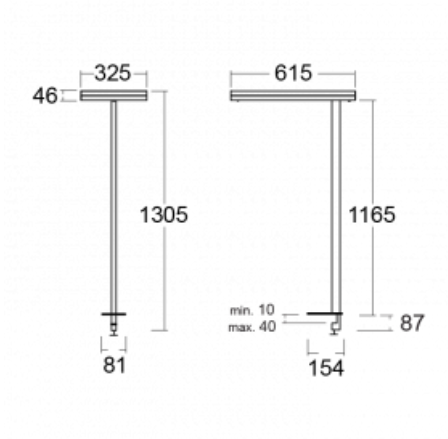

Svítidlo

Leira

131-821I-10GEQ/TC, B

Chytrá svítidla Leira si vás získají nejen střídmým designem, ale především několika způsoby, jak regulovat intenzitu světla. Varianta s nestmívatelným elektronickým předřadníkem se hodí do stále osvětleného lobby. Svítidlo se stmíváním pomocí tlačítka oceníte například na recepci. Model s pohybovým čidlem zajistí automatické stmívání v zasedací místnosti. A do kanceláře? Tam nejlépe pasuje varianta s adresnou jednotkou, která na základě detekce osob stmívá a rozsvěcí všechna svítidla v místnosti a udržuje ji ideálně nasvícenou pro práci. Svítidla Leira jsou vyrobena jako minimalistický prvek vhodný do většiny interiérů s možností změny prostoru bez zbytečné montáže osvětlení, kdy stačí svítidlo pouze přemístit.

Typ montáže	Stolní
Typ vyzařování	Přímo-nepřímé
Tvar svítidla	Hranaté
Barva svítidla	Černá
Materiál	Hliník
Životnost	L80/B20 50 000 hodin
Záruka	5 let
Popis svítidla	Svítidlo stolní
Popis zboží	13-721I-10GEQ/TC, B + 13-7012, B
Rozměry	615 mm × 325 mm × 1305 mm
Světelný zdroj	LED MODUL
Druh optiky	Mikroprisma
Světelný tok*	7610 lm
Teplota chromatičnosti	2700 - 6500K nastavitelná bílá
Měrný výkon	105 lm/W
MacAdam zdroje	3
Index podání barev	90
UGR max. X=4H Y=8H, ρ=70,50,20	14.7
Příkon svítidla*	72.6 W
Zapojení svítidla	DALI DT8
Elektrické napětí	220-240V
Frekvence	50/60Hz

 **IP 20**

*±10 %

Technický výkres

Křivka

Ke stažení[Montážní návod](#)[Fotografie](#)