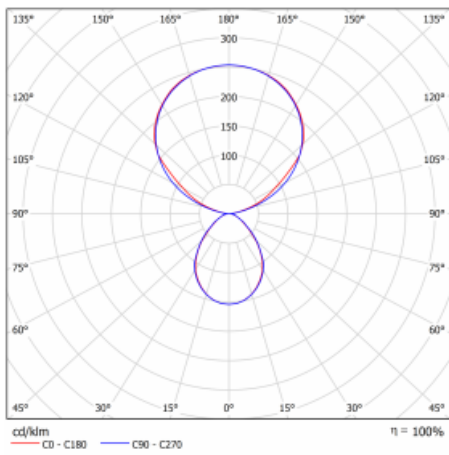

Typ montáže	Stolní
Typ vyzařování	Přímo-nepřímé
Tvar svítidla	Hranaté
Barva svítidla	Stříbrná
Materiál	Hliník
Životnost	L80/B20 50 000 hodin
Záruka	5 let
Popis svítidla	Svítidlo stolní
Popis zboží	13-721I-10GEP/840, S + 13-7012, S
Rozměry	615 mm × 325 mm × 1305 mm
Světelný zdroj	LED MODUL
Druh optiky	Mikroprisma
Světelný tok*	10330 lm
Teplota chromatičnosti	4000 K studená bílá
Měrný výkon	142 lm/W
MacAdam zdroje	3
Index podání barev	80
UGR max. X=4H Y=8H, ρ=70,50,20	13
Příkon svítidla*	73 W
Zapojení svítidla	DALI + čidlo
Elektrické napětí	220-240V
Frekvence	50/60Hz

CE IP 20

*±10 %

Technický výkres

Křivka

Ke stažení[Montážní návod](#)[Fotografie](#)