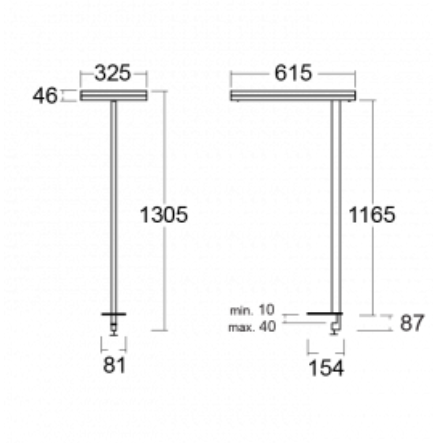

Svítidlo

Leira

131-821I-10GEP/840, S

Chytrá svítidla Leira si vás získají nejen střídmým designem, ale především několika způsoby, jak regulovat intenzitu světla. Varianta s nestmívatelným elektronickým předřadníkem se hodí do stále osvětleného lobby. Svítidlo se stmíváním pomocí tlačítka oceníte například na recepci. Model s pohybovým čidlem zajistí automatické stmívání v zasedací místnosti. A do kanceláře? Tam nejlépe pasuje varianta s adresnou jednotkou, která na základě detekce osob stmívá a rozsvěcí všechna svítidla v místnosti a udržuje ji ideálně nasvícenou pro práci. Svítidla Leira jsou vyrobena jako minimalistický prvek vhodný do většiny interiérů s možností změny prostoru bez zbytečné montáže osvětlení, kdy stačí svítidlo pouze přemístit.

Typ montáže	Stolní
Typ vyzařování	Přímo-nepřímé
Tvar svítidla	Hranaté
Barva svítidla	Stříbrná
Materiál	Hliník
Životnost	L80/B20 50 000 hodin
Záruka	5 let
Popis svítidla	Svítidlo stolní
Popis zboží	13-721I-10GEP/840, S + 13-7012, S
Rozměry	615 mm × 325 mm × 1305 mm
Světelný zdroj	LED MODUL
Druh optiky	Mikroprisma
Světelný tok*	10330 lm
Teplota chromatičnosti	4000 K studená bílá
Měrný výkon	142 lm/W
MacAdam zdroje	3
Index podání barev	80
UGR max. X=4H Y=8H, ρ=70,50,20	13
Příkon svítidla*	73 W
Zapojení svítidla	DALI + čidlo
Elektrické napětí	220-240V
Frekvence	50/60Hz

CE IP 20

*±10 %

Technický výkres

Křivka

Ke stažení[Montážní návod](#)[Fotografie](#)