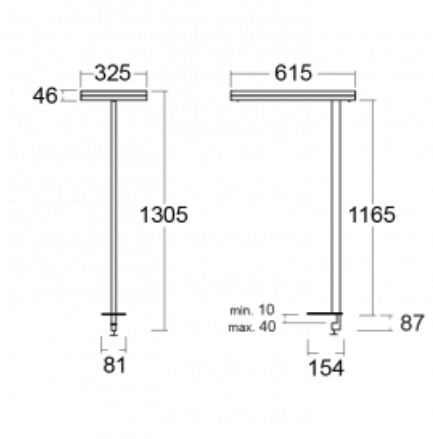

Svítidlo

Leira

131-821I-10GEP/830, S

Chytrá svítidla Leira si vás získají nejen střídmým designem, ale především několika způsoby, jak regulovat intenzitu světla. Varianta s nestmívatelným elektronickým předřadníkem se hodí do stále osvětleného lobby. Svítidlo se stmíváním pomocí tlačítka oceníte například na recepci. Model s pohybovým čidlem zajistí automatické stmívání v zasedací místnosti. A do kanceláře? Tam nejlépe pasuje varianta s adresnou jednotkou, která na základě detekce osob stmívá a rozsvěcí všechna svítidla v místnosti a udržuje ji ideálně nasvícenou pro práci. Svítidla Leira jsou vyrobena jako minimalistický prvek vhodný do většiny interiérů s možností změny prostoru bez zbytečné montáže osvětlení, kdy stačí svítidlo pouze přemístit.

Typ montáže	Stolní
Typ vyzařování	Přímo-nepřímé
Tvar svítidla	Hranaté
Barva svítidla	Stříbrná
Materiál	Hliník
Životnost	L80/B20 50 000 hodin
Záruka	60 měsíců
Popis svítidla	Svítidlo stolní
Popis zboží	13-721I-10GEP/830, S + 13-7012, S
Rozměry	615 mm × 325 mm × 1305 mm
Světelný zdroj	LED MODUL
Druh optiky	Mikroprisma
Světelný tok*	9800 lm ± 10 %
Teplota chromatičnosti	3000 K teplá bílá
Měrný výkon	134 lm/W
MacAdam zdroje	3
Index podání barev	80
UGR max. X=4H Y=8H, ρ=70,50,20	12.9
Příkon svítidla	73 W ± 10 %
Zapojení svítidla	Čidlo a elektronický předřadník
Elektrické napětí	220-240V
Frekvence	50/60Hz

 **CE** IP 20

Technický výkres

Křivka

Ke stažení[Montážní návod](#)[Fotografie](#)