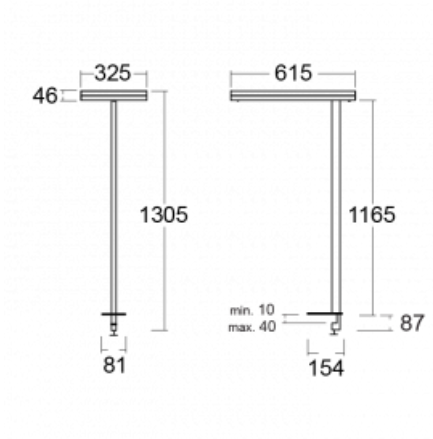

Svítidlo

Leira

131-821I-10GEP/830, S

Chytrá svítidla Leira si vás získají nejen střídmým designem, ale především několika způsoby, jak regulovat intenzitu světla. Varianta s nestmívatelným elektronickým předřadníkem se hodí do stále osvětleného lobby. Svítidlo se stmíváním pomocí tlačítka oceníte například na recepci. Model s pohybovým čidlem zajistí automatické stmívání v zasedací místnosti. A do kanceláře? Tam nejlépe pasuje varianta s adresnou jednotkou, která na základě detekce osob stmívá a rozsvěcí všechna svítidla v místnosti a udržuje ji ideálně nasvícenou pro práci. Svítidla Leira jsou vyrobena jako minimalistický prvek vhodný do většiny interiérů s možností změny prostoru bez zbytečné montáže osvětlení, kdy stačí svítidlo pouze přemístit.

Typ montáže	Stolní
Typ vyzařování	Přímo-nepřímé
Tvar svítidla	Hranaté
Barva svítidla	Stříbrná
Materiál	Hliník
Životnost	L80/B20 50 000 hodin
Záruka	5 let
Popis svítidla	Svítidlo stolní
Popis zboží	13-721I-10GEP/830, S + 13-7012, S
Rozměry	615 mm × 325 mm × 1305 mm
Světelný zdroj	LED MODUL
Druh optiky	Mikroprisma
Světelný tok*	9800 lm
Teplota chromatičnosti	3000 K teplá bílá
Měrný výkon	134 lm/W
MacAdam zdroje	3
Index podání barev	80
UGR max. X=4H Y=8H, ρ=70,50,20	12.9
Příkon svítidla*	73 W
Zapojení svítidla	DALI + čidlo
Elektrické napětí	220-240V
Frekvence	50/60Hz

*±10 %

Technický výkres

Křivka

Ke stažení[Montážní návod](#)[Fotografie](#)