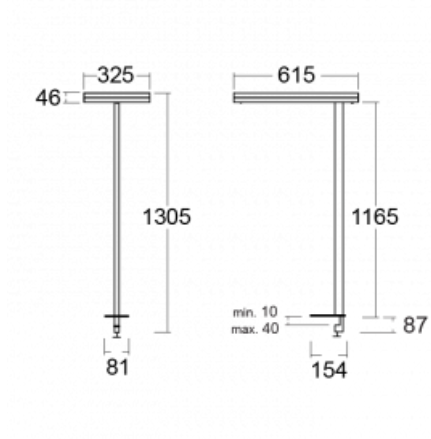

Svítidlo

Leira

131-821I-10GEP/830, B

Chytrá svítidla Leira si vás získají nejen střídmým designem, ale především několika způsoby, jak regulovat intenzitu světla. Varianta s nestmívatelným elektronickým předřadníkem se hodí do stále osvětleného lobby. Svítidlo se stmíváním pomocí tlačítka oceníte například na recepci. Model s pohybovým čidlem zajistí automatické stmívání v zasedací místnosti. A do kanceláře? Tam nejlépe pasuje varianta s adresnou jednotkou, která na základě detekce osob stmívá a rozsvěcí všechna svítidla v místnosti a udržuje ji ideálně nasvícenou pro práci. Svítidla Leira jsou vyrobena jako minimalistický prvek vhodný do většiny interiérů s možností změny prostoru bez zbytečné montáže osvětlení, kdy stačí svítidlo pouze přemístit.

Typ montáže	Stolní
Typ vyzařování	Přímo-nepřímé
Tvar svítidla	Hranaté
Barva svítidla	Černá
Materiál	Hliník
Životnost	L80/B20 50 000 hodin
Záruka	5 let
Popis svítidla	Svítidlo stolní
Popis zboží	13-721I-10GEP/830, B + 13-7012, B
Rozměry	615 mm × 325 mm × 1305 mm
Světelný zdroj	LED MODUL
Druh optiky	Mikroprisma
Světelný tok*	9800 lm
Teplota chromatičnosti	3000 K teplá bílá
Měrný výkon	134 lm/W
MacAdam zdroje	3
Index podání barev	80
UGR max. X=4H Y=8H, ρ=70,50,20	12.9
Příkon svítidla*	73 W
Zapojení svítidla	DALI + čidlo
Elektrické napětí	220-240V
Frekvence	50/60Hz

IP 20

*±10 %

Technický výkres

Křivka

Ke stažení[Montážní návod](#)[Fotografie](#)