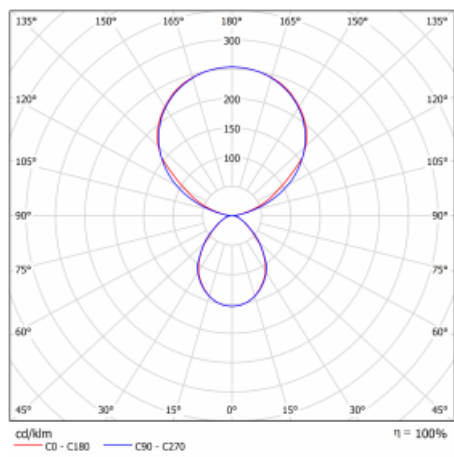

Typ montáže	Stolní
Typ vyzařování	Přímo-nepřímé
Tvar svítidla	Hranaté
Barva svítidla	Černá
Materiál	Hliník
Životnost	L80/B20 50 000 hodin
Záruka	5 let
Popis svítidla	Svítidlo stolní
Popis zboží	13-721I-10GEP/830, B + 13-7012, B
Rozměry	615 mm × 325 mm × 1305 mm
Světelný zdroj	LED MODUL
Druh optiky	Mikroprisma
Světelný tok*	9800 lm
Teplota chromatičnosti	3000 K teplá bílá
Měrný výkon	134 lm/W
MacAdam zdroje	3
Index podání barev	80
UGR max. X=4H Y=8H, ρ=70,50,20	12.9
Příkon svítidla*	73 W
Zapojení svítidla	DALI + čidlo
Elektrické napětí	220-240V
Frekvence	50/60Hz

IP 20

*±10 %

Technický výkres

Křivka

Ke stažení[Montážní návod](#)[Fotografie](#)