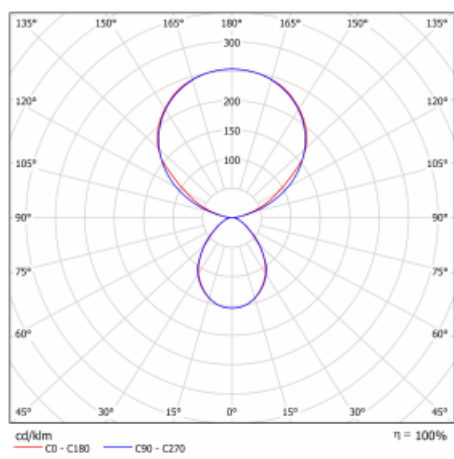

Technický výkres

Křivka