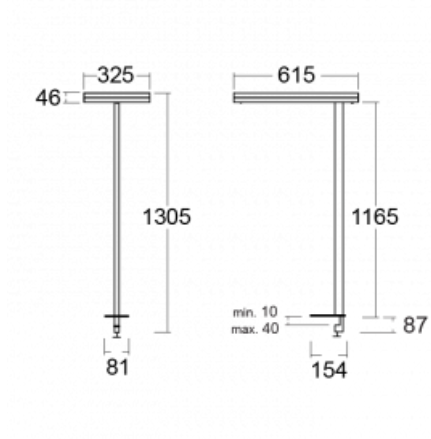

Svítidlo

Leira

131-821I-10GEP/830, B

Chytrá svítidla Leira si vás získají nejen střídmým designem, ale především několika způsoby, jak regulovat intenzitu světla. Varianta s nestmívatelným elektronickým předřadníkem se hodí do stále osvětleného lobby. Svítidlo se stmíváním pomocí tlačítka oceníte například na recepci. Model s pohybovým čidlem zajistí automatické stmívání v zasedací místnosti. A do kanceláře? Tam nejlépe pasuje varianta s adresnou jednotkou, která na základě detekce osob stmívá a rozsvěcí všechna svítidla v místnosti a udržuje ji ideálně nasvícenou pro práci. Svítidla Leira jsou vyrobena jako minimalistický prvek vhodný do většiny interiérů s možností změny prostoru bez zbytečné montáže osvětlení, kdy stačí svítidlo pouze přemístit.

Typ montáže	Stolní
Typ vyzařování	Přímo-nepřímé
Tvar svítidla	Hranaté
Barva svítidla	Černá
Materiál	Hliník
Životnost	L80/B20 50 000 hodin
Záruka	60 měsíců
Popis svítidla	Svítidlo stolní
Popis zboží	13-721I-10GEP/830, B + 13-7012, B
Rozměry	615 mm × 325 mm × 1305 mm
Světelný zdroj	LED MODUL
Druh optiky	Mikroprisma
Světelný tok*	9800 lm ± 10 %
Teplota chromatičnosti	3000 K teplá bílá
Měrný výkon	134 lm/W
MacAdam zdroje	3
Index podání barev	80
UGR max. X=4H Y=8H, ρ=70,50,20	12.9
Příkon svítidla	73 W ± 10 %
Zapojení svítidla	Čidlo a elektronický předřadník
Elektrické napětí	220-240V
Frekvence	50/60Hz

Technický výkres

Křivka

Ke stažení[Montážní návod](#)[Fotografie](#)