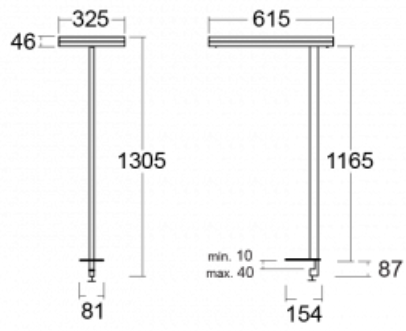

Svítidlo

Leira

131-821I-10GEH/840, W

Chytrá svítidla Leira si vás získají nejen střídmým designem, ale především několika způsoby, jak regulovat intenzitu světla. Varianta s nestmívatelným elektronickým předřadníkem se hodí do stále osvětleného lobby. Svítidlo se stmíváním pomocí tlačítka oceníte například na recepci. Model s pohybovým čidlem zajistí automatické stmívání v zasedací místnosti. A do kanceláře? Tam nejlépe pasuje varianta s adresnou jednotkou, která na základě detekce osob stmívá a rozsvěcí všechna svítidla v místnosti a udržuje ji ideálně nasvícenou pro práci. Svítidla Leira jsou vyrobena jako minimalistický prvek vhodný do většiny interiérů s možností změny prostoru bez zbytečné montáže osvětlení, kdy stačí svítidlo pouze přemístit.

Typ montáže	Stolní
Typ vyzařování	Přímo-nepřímé
Tvar svítidla	Hranaté
Barva svítidla	Bílá
Materiál	Hliník
Životnost	L80/B20 50 000 hodin
Záruka	5 let
Popis svítidla	Svítidlo stolní
Popis zboží	13-721I-10GEH/840, W + 13-7012, W
Rozměry	615 mm × 325 mm × 1305 mm
Světelný zdroj	LED MODUL
Druh optiky	Mikroprisma
Světelný tok*	10330 lm
Teplota chromatičnosti	4000 K studená bílá
Měrný výkon	142 lm/W
MacAdam zdroje	3
Index podání barev	80
UGR max. X=4H Y=8H, ρ=70,50,20	13
Příkon svítidla*	73 W
Zapojení svítidla	DALI + čidlo
Elektrické napětí	220-240V
Frekvence	50/60Hz

 **IP 20**

*±10 %

Technický výkres

Křivka

Ke stažení[Montážní návod](#)[Fotografie](#)