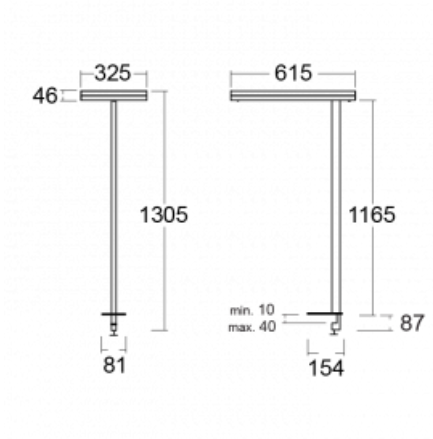

Svítidlo

Leira

131-821I-10GEH/840, S

Chytrá svítidla Leira si vás získají nejen střídmým designem, ale především několika způsoby, jak regulovat intenzitu světla. Varianta s nestmívatelným elektronickým předřadníkem se hodí do stále osvětleného lobby. Svítidlo se stmíváním pomocí tlačítka oceníte například na recepci. Model s pohybovým čidlem zajistí automatické stmívání v zasedací místnosti. A do kanceláře? Tam nejlépe pasuje varianta s adresnou jednotkou, která na základě detekce osob stmívá a rozsvěcí všechna svítidla v místnosti a udržuje ji ideálně nasvícenou pro práci. Svítidla Leira jsou vyrobena jako minimalistický prvek vhodný do většiny interiérů s možností změny prostoru bez zbytečné montáže osvětlení, kdy stačí svítidlo pouze přemístit.

Typ montáže	Stolní
Typ vyzařování	Přímo-nepřímé
Tvar svítidla	Hranaté
Barva svítidla	Stříbrná
Materiál	Hliník
Životnost	L80/B20 50 000 hodin
Záruka	60 měsíců
Popis svítidla	Svítidlo stolní
Popis zboží	13-721I-10GEH/840, S + 13-7012, S
Rozměry	615 mm × 325 mm × 1305 mm
Světelný zdroj	LED MODUL
Druh optiky	Mikroprisma
Světelný tok*	10330 lm ± 10 %
Teplota chromatičnosti	4000 K studená bílá
Měrný výkon	142 lm/W
MacAdam zdroje	3
Index podání barev	80
UGR max. X=4H Y=8H, ρ=70,50,20	13
Příkon svítidla	73 W ± 10 %
Zapojení svítidla	Svítidlo s čidlem a vazbou na další svítidla
Elektrické napětí	220-240V
Frekvence	50/60Hz

Technický výkres

Křivka

Ke stažení[Montážní návod](#)[Fotografie](#)