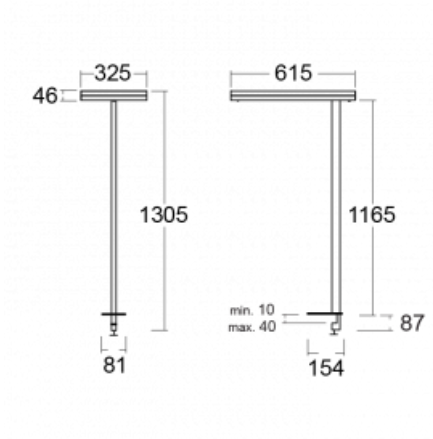

Typ montáže	Stolní
Typ vyzařování	Přímo-nepřímé
Tvar svítidla	Hranaté
Barva svítidla	Stříbrná
Materiál	Hliník
Životnost	L80/B20 50 000 hodin
Záruka	5 let
Popis svítidla	Svítidlo stolní
Popis zboží	13-721I-10GEH/840, S + 13-7012, S
Rozměry	615 mm × 325 mm × 1305 mm
Světelný zdroj	LED MODUL
Druh optiky	Mikroprisma
Světelný tok*	10330 lm
Teplota chromatičnosti	4000 K studená bílá
Měrný výkon	142 lm/W
MacAdam zdroje	3
Index podání barev	80
UGR max. X=4H Y=8H, ρ=70,50,20	13
Příkon svítidla*	73 W
Zapojení svítidla	DALI + čidlo
Elektrické napětí	220-240V
Frekvence	50/60Hz

## Technický výkres