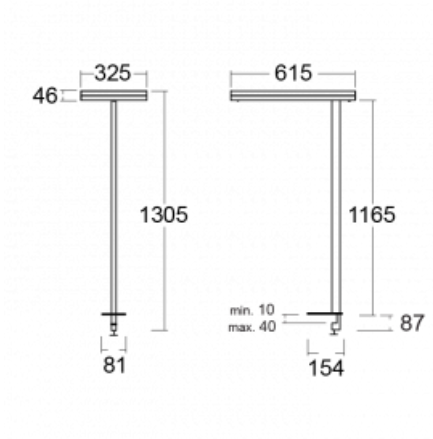

Svítidlo

Leira

131-821I-10GEH/840, B

Chytrá svítidla Leira si vás získají nejen střídým designem, ale především několika způsoby, jak regulovat intenzitu světla. Varianta s nestmívatelným elektronickým předřadníkem se hodí do stále osvětleného lobby. Svítidlo se stmíváním pomocí tlačítka oceníte například na recepci. Model s pohybovým čidlem zajistí automatické stmívání v zasedací místnosti. A do kanceláře? Tam nejlépe pasuje varianta s adresnou jednotkou, která na základě detekce osob stmívá a rozsvěcí všechna svítidla v místnosti a udržuje ji ideálně nasvícenou pro práci. Svítidla Leira jsou vyrobena jako minimalistický prvek vhodný do většiny interiérů s možností změny prostoru bez zbytečné montáže osvětlení, kdy stačí svítidlo pouze přemístit.

Typ montáže	Stolní
Typ vyzařování	Přímo-nepřímé
Tvar svítidla	Hranaté
Barva svítidla	Černá
Materiál	Hliník
Životnost	L80/B20 50 000 hodin
Záruka	5 let
Popis svítidla	Svítidlo stolní
Popis zboží	13-721I-10GEH/840, B + 13-7012, B
Rozměry	615 mm × 325 mm × 1305 mm
Světelný zdroj	LED MODUL
Druh optiky	Mikroprisma
Světelný tok*	10330 lm
Teplota chromatičnosti	4000 K studená bílá
Měrný výkon	142 lm/W
MacAdam zdroje	3
Index podání barev	80
UGR max. X=4H Y=8H, ρ=70,50,20	13
Příkon svítidla*	73 W
Zapojení svítidla	DALI + čidlo
Elektrické napětí	220-240V
Frekvence	50/60Hz

 **IP 20**

*±10 %

Technický výkres

Křivka

Ke stažení[Montážní návod](#)[Fotografie](#)