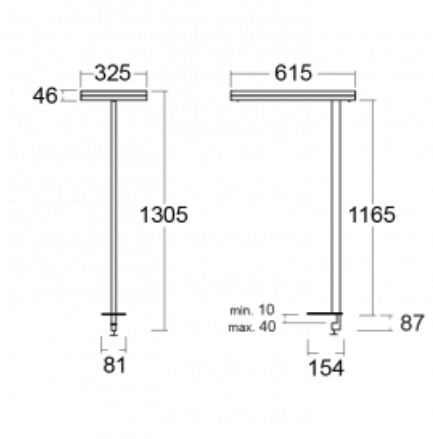

Svítidlo

Leira

131-821I-10GEH/830, S

Chytrá svítidla Leira si vás získají nejen střídmým designem, ale především několika způsoby, jak regulovat intenzitu světla. Varianta s nestmívatelným elektronickým předřadníkem se hodí do stále osvětleného lobby. Svítidlo se stmíváním pomocí tlačítka oceníte například na recepci. Model s pohybovým čidlem zajistí automatické stmívání v zasedací místnosti. A do kanceláře? Tam nejlépe pasuje varianta s adresnou jednotkou, která na základě detekce osob stmívá a rozsvěcí všechna svítidla v místnosti a udržuje ji ideálně nasvícenou pro práci. Svítidla Leira jsou vyrobená jako minimalistický prvek vhodný do většiny interiérů s možností změny prostoru bez zbytečné montáže osvětlení, kdy stačí svítidlo pouze přemístit.

Typ montáže	Stolní
Typ vyzařování	Přímo-nepřímé
Tvar svítidla	Hranaté
Barva svítidla	Stříbrná
Materiál	Hliník
Životnost	L80/B20 50 000 hodin
Záruka	5 let
Popis svítidla	Svítidlo stolní
Popis zboží	13-721I-10GEH/830, S + 13-7012, S
Rozměry	615 mm × 325 mm × 1305 mm
Světelný zdroj	LED MODUL
Druh optiky	Mikroprisma
Světelný tok*	9800 lm
Teplota chromatičnosti	3000 K teplá bílá
Měrný výkon	134 lm/W
MacAdam zdroje	3
Index podání barev	80
UGR max. X=4H Y=8H, ρ=70,50,20	12.9
Příkon svítidla*	73 W
Zapojení svítidla	DALI + čidlo
Elektrické napětí	220-240V
Frekvence	50/60Hz

IP 20

*±10 %

Technický výkres

Křivka

Ke stažení[Montážní návod](#)[Fotografie](#)