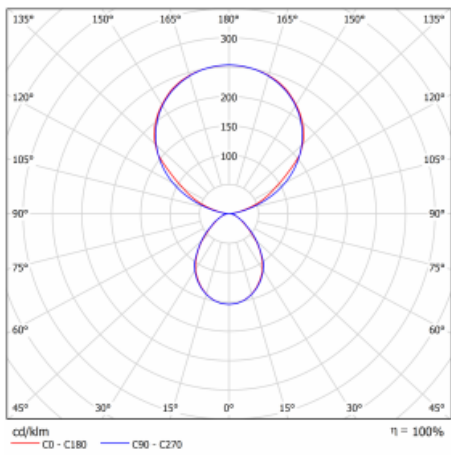

Typ montáže	Stolní
Typ vyzařování	Přímo-nepřímé
Tvar svítidla	Hranaté
Barva svítidla	Stříbrná
Materiál	Hliník
Životnost	L80/B20 50 000 hodin
Záruka	5 let
Popis svítidla	Svítidlo stolní
Popis zboží	13-721I-10GEH/830, S + 13-7012, S
Rozměry	615 mm × 325 mm × 1305 mm
Světelný zdroj	LED MODUL
Druh optiky	Mikroprisma
Světelný tok*	9800 lm
Teplota chromatičnosti	3000 K teplá bílá
Měrný výkon	134 lm/W
MacAdam zdroje	3
Index podání barev	80
UGR max. X=4H Y=8H, ρ=70,50,20	12.9
Příkon svítidla*	73 W
Zapojení svítidla	DALI + čidlo
Elektrické napětí	220-240V
Frekvence	50/60Hz

IP 20

*±10 %

Technický výkres

Křivka

Ke stažení[Montážní návod](#)[Fotografie](#)