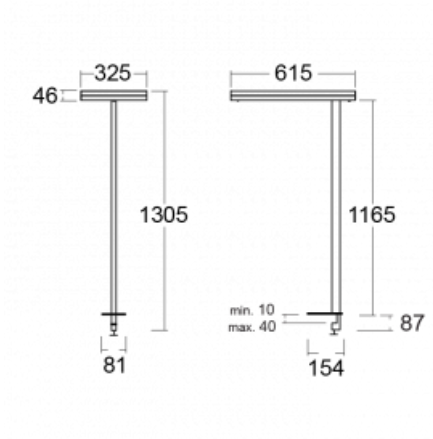

Svítidlo

Leira

131-821I-10GEH/830, B

Chytrá svítidla Leira si vás získají nejen střídmým designem, ale především několika způsoby, jak regulovat intenzitu světla. Varianta s nestmívatelným elektronickým předřadníkem se hodí do stále osvětleného lobby. Svítidlo se stmíváním pomocí tlačítka oceníte například na recepci. Model s pohybovým čidlem zajistí automatické stmívání v zasedací místnosti. A do kanceláře? Tam nejlépe pasuje varianta s adresnou jednotkou, která na základě detekce osob stmívá a rozsvěcí všechna svítidla v místnosti a udržuje ji ideálně nasvícenou pro práci. Svítidla Leira jsou vyrobena jako minimalistický prvek vhodný do většiny interiérů s možností změny prostoru bez zbytečné montáže osvětlení, kdy stačí svítidlo pouze přemístit.

Typ montáže	Stolní
Typ vyzařování	Přímo-nepřímé
Tvar svítidla	Hranaté
Barva svítidla	Černá
Materiál	Hliník
Životnost	L80/B20 50 000 hodin
Záruka	60 měsíců
Popis svítidla	Svítidlo stolní
Popis zboží	13-721I-10GEH/830, B + 13-7012, B
Rozměry	615 mm × 325 mm × 1305 mm
Světelný zdroj	LED MODUL
Druh optiky	Mikroprisma
Světelný tok*	9800 lm ± 10 %
Teplota chromatičnosti	3000 K teplá bílá
Měrný výkon	134 lm/W
MacAdam zdroje	3
Index podání barev	80
UGR max. X=4H Y=8H, ρ=70,50,20	12.9
Příkon svítidla	73 W ± 10 %
Zapojení svítidla	Svítidlo s čidlem a vazbou na další svítidla
Elektrické napětí	220-240V
Frekvence	50/60Hz

Technický výkres

Křivka

Ke stažení[Montážní návod](#)[Fotografie](#)