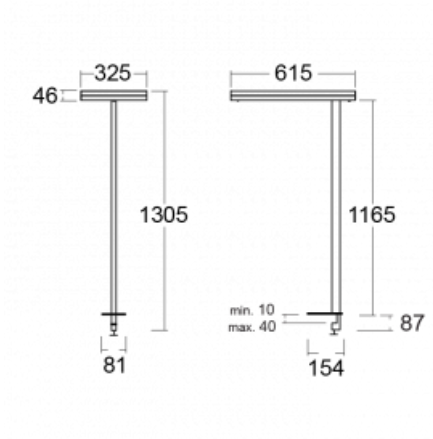

Svítidlo

Leira

131-821I-10GEH/830, B

Chytrá svítidla Leira si vás získají nejen střídmým designem, ale především několika způsoby, jak regulovat intenzitu světla. Varianta s nestmívatelným elektronickým předřadníkem se hodí do stále osvětleného lobby. Svítidlo se stmíváním pomocí tlačítka oceníte například na recepci. Model s pohybovým čidlem zajistí automatické stmívání v zasedací místnosti. A do kanceláře? Tam nejlépe pasuje varianta s adresnou jednotkou, která na základě detekce osob stmívá a rozsvěcí všechna svítidla v místnosti a udržuje ji ideálně nasvícenou pro práci. Svítidla Leira jsou vyrobena jako minimalistický prvek vhodný do většiny interiérů s možností změny prostoru bez zbytečné montáže osvětlení, kdy stačí svítidlo pouze přemístit.

Typ montáže	Stolní
Typ vyzařování	Přímo-nepřímé
Tvar svítidla	Hranaté
Barva svítidla	Černá
Materiál	Hliník
Životnost	L80/B20 50 000 hodin
Záruka	5 let
Popis svítidla	Svítidlo stolní
Popis zboží	13-721I-10GEH/830, B + 13-7012, B
Rozměry	615 mm × 325 mm × 1305 mm
Světelný zdroj	LED MODUL
Druh optiky	Mikroprisma
Světelný tok*	9800 lm
Teplota chromatičnosti	3000 K teplá bílá
Měrný výkon	134 lm/W
MacAdam zdroje	3
Index podání barev	80
UGR max. X=4H Y=8H, ρ=70,50,20	12.9
Příkon svítidla*	73 W
Zapojení svítidla	DALI + čidlo
Elektrické napětí	220-240V
Frekvence	50/60Hz

 **IP 20**

*±10 %

Technický výkres

Křivka

Ke stažení

Montážní návod

Fotografie