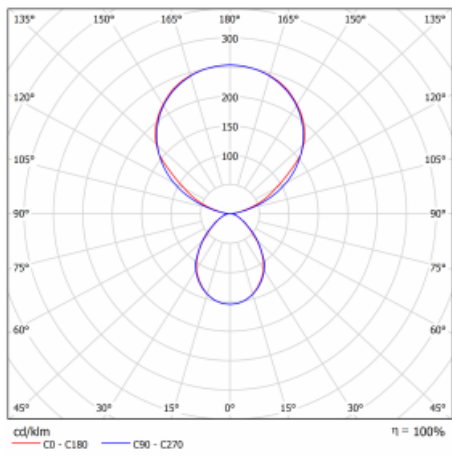

Typ montáže	Stolní
Typ vyzařování	Přímo-nepřímé
Tvar svítidla	Hranaté
Barva svítidla	Bílá
Materiál	Hliník
Životnost	L80/B20 50 000 hodin
Záruka	5 let
Popis svítidla	Svítidlo stolní
Popis zboží	13-721I-10GEE/840, W + 13-7012, W
Rozměry	615 mm × 325 mm × 1305 mm
Světelný zdroj	LED MODUL
Druh optiky	Mikroprisma
Světelný tok*	10330 lm
Teplota chromatičnosti	4000 K studená bílá
Měrný výkon	142 lm/W
MacAdam zdroje	3
Index podání barev	80
UGR max. X=4H Y=8H, ρ=70,50,20	13
Příkon svítidla*	73 W
Zapojení svítidla	ON/OFF
Elektrické napětí	220-240V
Frekvence	50/60Hz

CE IP 20

*±10 %

Technický výkres

Křivka

Ke stažení[Montážní návod](#)[Fotografie](#)