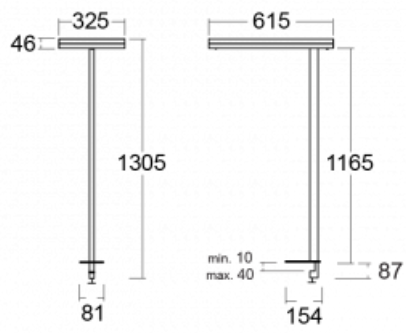

Svítidlo

Leira

131-821I-10GEE/840, W

Chytrá svítidla Leira si vás získají nejen střídmým designem, ale především několika způsoby, jak regulovat intenzitu světla. Varianta s nestmívatelným elektronickým předřadníkem se hodí do stále osvětleného lobby. Svítidlo se stmíváním pomocí tlačítka oceníte například na recepci. Model s pohybovým čidlem zajistí automatické stmívání v zasedací místnosti. A do kanceláře? Tam nejlépe pasuje varianta s adresnou jednotkou, která na základě detekce osob stmívá a rozsvěcí všechna svítidla v místnosti a udržuje ji ideálně nasvícenou pro práci. Svítidla Leira jsou vyrobena jako minimalistický prvek vhodný do většiny interiérů s možností změny prostoru bez zbytečné montáže osvětlení, kdy stačí svítidlo pouze přemístit.

Typ montáže	Stolní
Typ vyzařování	Přímo-nepřímé
Tvar svítidla	Hranaté
Barva svítidla	Bílá
Materiál	Hliník
Životnost	L80/B20 50 000 hodin
Záruka	5 let
Popis svítidla	Svítidlo stolní
Popis zboží	13-721I-10GEE/840, W + 13-7012, W
Rozměry	615 mm × 325 mm × 1305 mm
Světelný zdroj	LED MODUL
Druh optiky	Mikroprisma
Světelný tok*	10330 lm
Teplota chromatičnosti	4000 K studená bílá
Měrný výkon	142 lm/W
MacAdam zdroje	3
Index podání barev	80
UGR max. X=4H Y=8H, ρ=70,50,20	13
Příkon svítidla*	73 W
Zapojení svítidla	ON/OFF
Elektrické napětí	220-240V
Frekvence	50/60Hz

CE IP 20

*±10 %

Technický výkres

Křivka

Ke stažení[Montážní návod](#)[Fotografie](#)