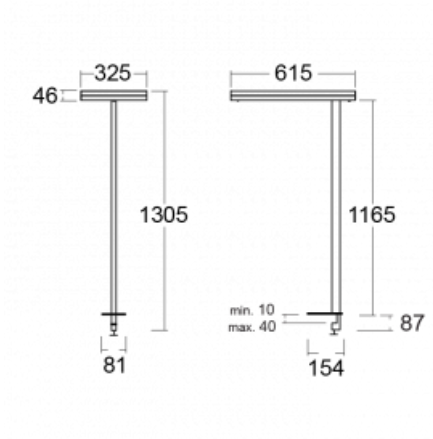

Typ montáže	Stolní
Typ vyzařování	Přímo-nepřímé
Tvar svítidla	Hranaté
Barva svítidla	Stříbrná
Materiál	Hliník
Životnost	L80/B20 50 000 hodin
Záruka	60 měsíců
Popis svítidla	Svítidlo stolní
Popis zboží	13-721I-10GEE/840, S + 13-7012, S
Rozměry	615 mm × 325 mm × 1305 mm
Světelný zdroj	LED MODUL
Druh optiky	Mikroprisma
Světelný tok*	10330 lm ± 10 %
Teplota chromatičnosti	4000 K studená bílá
Měrný výkon	142 lm/W
MacAdam zdroje	3
Index podání barev	80
UGR max. X=4H Y=8H, ρ=70,50,20	13
Příkon svítidla	73 W ± 10 %
Zapojení svítidla	Předřadník nestmívatelný
Elektrické napětí	220-240V
Frekvence	50/60Hz

## Technický výkres