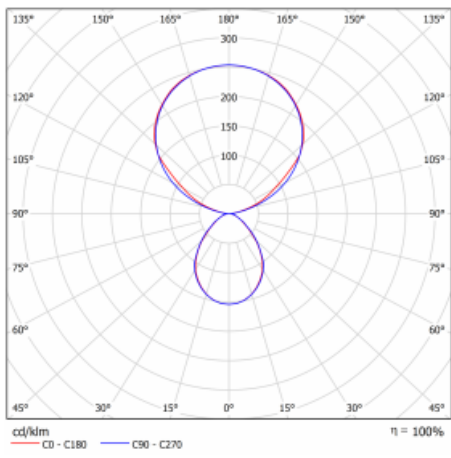

Typ montáže	Stolní
Typ vyzařování	Přímo-nepřímé
Tvar svítidla	Hranaté
Barva svítidla	Černá
Materiál	Hliník
Životnost	L80/B20 50 000 hodin
Záruka	5 let
Popis svítidla	Svítidlo stolní
Popis zboží	13-721I-10GEE/840, B + 13-7012, B
Rozměry	615 mm × 325 mm × 1305 mm
Světelný zdroj	LED MODUL
Druh optiky	Mikroprisma
Světelný tok*	10330 lm
Teplota chromatičnosti	4000 K studená bílá
Měrný výkon	142 lm/W
MacAdam zdroje	3
Index podání barev	80
UGR max. X=4H Y=8H, ρ=70,50,20	13
Příkon svítidla*	73 W
Zapojení svítidla	ON/OFF
Elektrické napětí	220-240V
Frekvence	50/60Hz

 **IP 20**

*±10 %

Technický výkres

Křivka

Ke stažení[Montážní návod](#)[Fotografie](#)