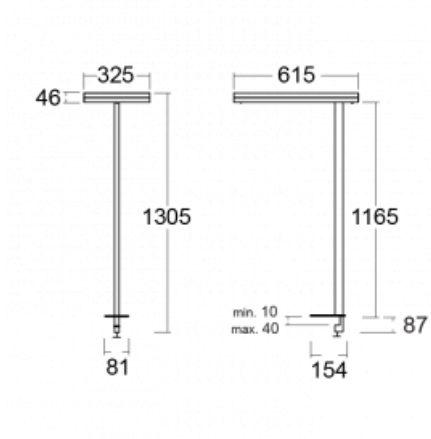

Svítidlo

Leira

131-821I-10GEE/840, B

Chytrá svítidla Leira si vás získají nejen střídmým designem, ale především několika způsoby, jak regulovat intenzitu světla. Varianta s nestmívatelným elektronickým předřadníkem se hodí do stále osvětleného lobby. Svítidlo se stmíváním pomocí tlačítka oceníte například na recepci. Model s pohybovým čidlem zajistí automatické stmívání v zasedací místnosti. A do kanceláře? Tam nejlépe pasuje varianta s adresnou jednotkou, která na základě detekce osob stmívá a rozsvěcí všechna svítidla v místnosti a udržuje ji ideálně nasvícenou pro práci. Svítidla Leira jsou vyrobena jako minimalistický prvek vhodný do většiny interiérů s možností změny prostoru bez zbytečné montáže osvětlení, kdy stačí svítidlo pouze přemístit.

Typ montáže	Stolní
Typ vyzařování	Přímo-nepřímé
Tvar svítidla	Hranaté
Barva svítidla	Černá
Materiál	Hliník
Životnost	L80/B20 50 000 hodin
Záruka	60 měsíců
Popis svítidla	Svítidlo stolní
Popis zboží	13-721I-10GEE/840, B + 13-7012, B
Rozměry	615 mm × 325 mm × 1305 mm
Světelný zdroj	LED MODUL
Druh optiky	Mikroprisma
Světelný tok*	10330 lm ± 10 %
Teplota chromatičnosti	4000 K studená bílá
Měrný výkon	142 lm/W
MacAdam zdroje	3
Index podání barev	80
UGR max. X=4H Y=8H, ρ=70,50,20	13
Příkon svítidla	73 W ± 10 %
Zapojení svítidla	Předřadník nestmívatelný
Elektrické napětí	220-240V
Frekvence	50/60Hz

Technický výkres

Křivka

Ke stažení[Montážní návod](#)[Fotografie](#)