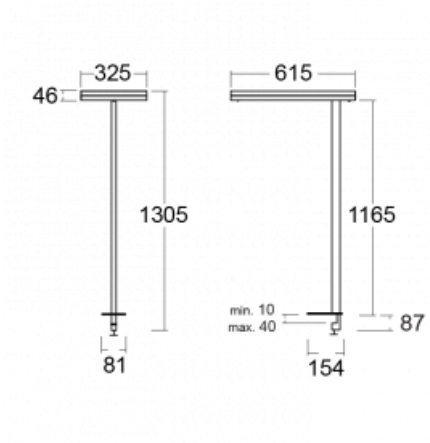

Svítidlo

Leira

131-821I-10GEE/840, B

Chytrá svítidla Leira si vás získají nejen střídmým designem, ale především několika způsoby, jak regulovat intenzitu světla. Varianta s nestmívatelným elektronickým předřadníkem se hodí do stále osvětleného lobby. Svítidlo se stmíváním pomocí tlačítka oceníte například na recepci. Model s pohybovým čidlem zajistí automatické stmívání v zasedací místnosti. A do kanceláře? Tam nejlépe pasuje varianta s adresnou jednotkou, která na základě detekce osob stmívá a rozsvěcí všechna svítidla v místnosti a udržuje ji ideálně nasvícenou pro práci. Svítidla Leira jsou vyrobená jako minimalistický prvek vhodný do většiny interiérů s možností změny prostoru bez zbytečné montáže osvětlení, kdy stačí svítidlo pouze přemístit.

Typ montáže	Stolní
Typ vyzařování	Přímo-nepřímé
Tvar svítidla	Hranaté
Barva svítidla	Černá
Materiál	Hliník
Životnost	L80/B20 50 000 hodin
Záruka	5 let
Popis svítidla	Svítidlo stolní
Popis zboží	13-721I-10GEE/840, B + 13-7012, B
Rozměry	615 mm × 325 mm × 1305 mm
Světelný zdroj	LED MODUL
Druh optiky	Mikroprisma
Světelný tok*	10330 lm
Teplota chromatičnosti	4000 K studená bílá
Měrný výkon	142 lm/W
MacAdam zdroje	3
Index podání barev	80
UGR max. X=4H Y=8H, ρ=70,50,20	13
Příkon svítidla*	73 W
Zapojení svítidla	ON/OFF
Elektrické napětí	220-240V
Frekvence	50/60Hz

 **IP 20**

*±10 %

Technický výkres

Křivka

Ke stažení[Montážní návod](#)[Fotografie](#)