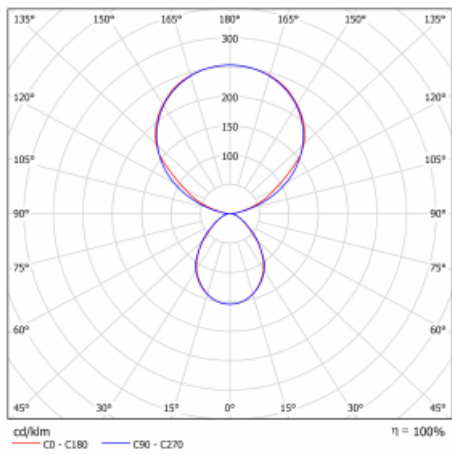

Typ montáže	Stolní
Typ vyzařování	Přímo-nepřímé
Tvar svítidla	Hranaté
Barva svítidla	Bílá
Materiál	Hliník
Životnost	L80/B20 50 000 hodin
Záruka	5 let
Popis svítidla	Svítidlo stolní
Popis zboží	13-721I-10GEE/830, W + 13-7012, W
Rozměry	615 mm × 325 mm × 1305 mm
Světelný zdroj	LED MODUL
Druh optiky	Mikroprisma
Světelný tok*	9800 lm
Teplota chromatičnosti	3000 K teplá bílá
Měrný výkon	134 lm/W
MacAdam zdroje	3
Index podání barev	80
UGR max. X=4H Y=8H, ρ=70,50,20	12.9
Příkon svítidla*	73 W
Zapojení svítidla	ON/OFF
Elektrické napětí	220-240V
Frekvence	50/60Hz

 **IP 20**

*±10 %

Technický výkres

Křivka

Ke stažení[Montážní návod](#)[Fotografie](#)