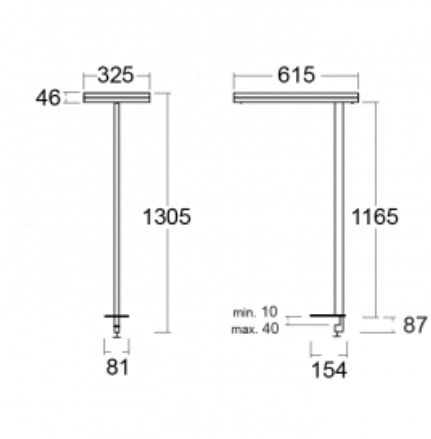

Typ montáže	Stolní
Typ vyzařování	Přímo-nepřímé
Tvar svítidla	Hranaté
Barva svítidla	Stříbrná
Materiál	Hliník
Životnost	L80/B20 50 000 hodin
Záruka	60 měsíců
Popis svítidla	Svítidlo stolní
Popis zboží	13-721I-10GEE/830, S + 13-7012, S
Rozměry	615 mm × 325 mm × 1305 mm
Světelný zdroj	LED MODUL
Druh optiky	Mikroprisma
Světelný tok*	9800 lm ± 10 %
Teplota chromatičnosti	3000 K teplá bílá
Měrný výkon	134 lm/W
MacAdam zdroje	3
Index podání barev	80
UGR max. X=4H Y=8H, ρ=70,50,20	12.9
Příkon svítidla	73 W ± 10 %
Zapojení svítidla	Předřadník nestmívatelný
Elektrické napětí	220-240V
Frekvence	50/60Hz

## Technický výkres