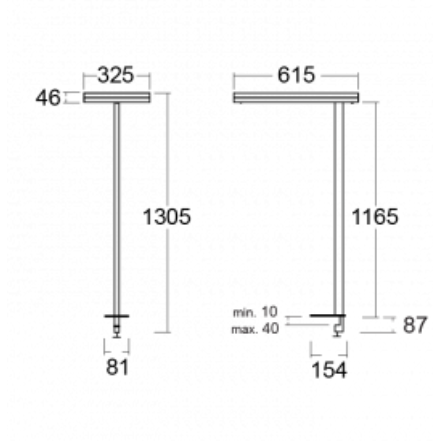

Svítidlo

Leira

131-821I-10GEE/830, S

Chytrá svítidla Leira si vás získají nejen střídmým designem, ale především několika způsoby, jak regulovat intenzitu světla. Varianta s nestmívatelným elektronickým předřadníkem se hodí do stále osvětleného lobby. Svítidlo se stmíváním pomocí tlačítka oceníte například na recepci. Model s pohybovým čidlem zajistí automatické stmívání v zasedací místnosti. A do kanceláře? Tam nejlépe pasuje varianta s adresnou jednotkou, která na základě detekce osob stmívá a rozsvěcí všechna svítidla v místnosti a udržuje ji ideálně nasvícenou pro práci. Svítidla Leira jsou vyrobena jako minimalistický prvek vhodný do většiny interiérů s možností změny prostoru bez zbytečné montáže osvětlení, kdy stačí svítidlo pouze přemístit.

Typ montáže	Stolní
Typ vyzařování	Přímo-nepřímé
Tvar svítidla	Hranaté
Barva svítidla	Stříbrná
Materiál	Hliník
Životnost	L80/B20 50 000 hodin
Záruka	5 let
Popis svítidla	Svítidlo stolní
Popis zboží	13-721I-10GEE/830, S + 13-7012, S
Rozměry	615 mm × 325 mm × 1305 mm
Světelný zdroj	LED MODUL
Druh optiky	Mikroprisma
Světelný tok*	9800 lm
Teplota chromatičnosti	3000 K teplá bílá
Měrný výkon	134 lm/W
MacAdam zdroje	3
Index podání barev	80
UGR max. X=4H Y=8H, ρ=70,50,20	12.9
Příkon svítidla*	73 W
Zapojení svítidla	ON/OFF
Elektrické napětí	220-240V
Frekvence	50/60Hz

 **IP 20**

*±10 %

Technický výkres

Křivka

Ke stažení

Montážní návod

Fotografie