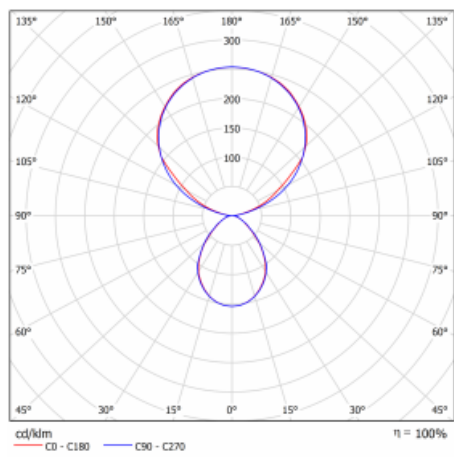

Typ montáže	Stolní
Typ vyzařování	Přímo-nepřímé
Tvar svítidla	Hranaté
Barva svítidla	Stříbrná
Materiál	Hliník
Životnost	L80/B20 50 000 hodin
Záruka	5 let
Popis svítidla	Svítidlo stolní
Popis zboží	13-721I-10GEE/830, S + 13-7012, S
Rozměry	615 mm × 325 mm × 1305 mm
Světelný zdroj	LED MODUL
Druh optiky	Mikroprisma
Světelný tok*	9800 lm
Teplota chromatičnosti	3000 K teplá bílá
Měrný výkon	134 lm/W
MacAdam zdroje	3
Index podání barev	80
UGR max. X=4H Y=8H, ρ=70,50,20	12.9
Příkon svítidla*	73 W
Zapojení svítidla	ON/OFF
Elektrické napětí	220-240V
Frekvence	50/60Hz

 **IP 20**

*±10 %

Technický výkres

Křivka

Ke stažení

Montážní návod

Fotografie