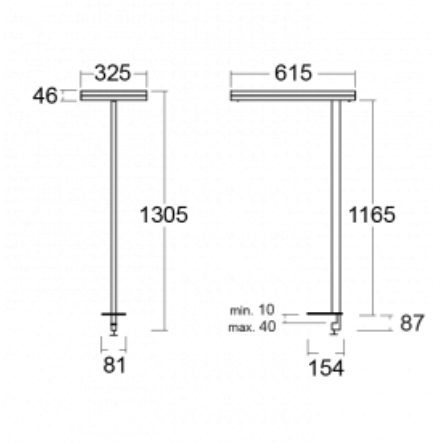

Svítidlo

Leira

131-821I-10GEE/830, B

Chytrá svítidla Leira si vás získají nejen střídmým designem, ale především několika způsoby, jak regulovat intenzitu světla. Varianta s nestmívatelným elektronickým předřadníkem se hodí do stále osvětleného lobby. Svítidlo se stmíváním pomocí tlačítka oceníte například na recepci. Model s pohybovým čidlem zajistí automatické stmívání v zasedací místnosti. A do kanceláře? Tam nejlépe pasuje varianta s adresnou jednotkou, která na základě detekce osob stmívá a rozsvěcí všechna svítidla v místnosti a udržuje ji ideálně nasvícenou pro práci. Svítidla Leira jsou vyrobena jako minimalistický prvek vhodný do většiny interiérů s možností změny prostoru bez zbytečné montáže osvětlení, kdy stačí svítidlo pouze přemístit.

Typ montáže	Stolní
Typ vyzařování	Přímo-nepřímé
Tvar svítidla	Hranaté
Barva svítidla	Černá
Materiál	Hliník
Životnost	L80/B20 50 000 hodin
Záruka	5 let
Popis svítidla	Svítidlo stolní
Popis zboží	13-721I-10GEE/830, B + 13-7012, B
Rozměry	615 mm × 325 mm × 1305 mm
Světelný zdroj	LED MODUL
Druh optiky	Mikroprisma
Světelný tok*	9800 lm
Teplota chromatičnosti	3000 K teplá bílá
Měrný výkon	134 lm/W
MacAdam zdroje	3
Index podání barev	80
UGR max. X=4H Y=8H, ρ=70,50,20	12.9
Příkon svítidla*	73 W
Zapojení svítidla	ON/OFF
Elektrické napětí	220-240V
Frekvence	50/60Hz

 **IP 20**

*±10 %

Technický výkres

Křivka

Ke stažení[Montážní návod](#)[Fotografie](#)