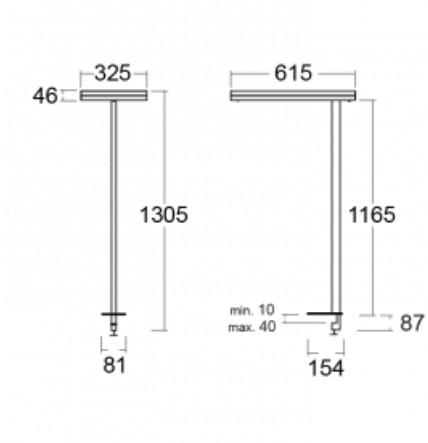

Svítidlo

Leira

131-821I-10GEE/830, B

Chytrá svítidla Leira si vás získají nejen střídmým designem, ale především několika způsoby, jak regulovat intenzitu světla. Varianta s nestmívatelným elektronickým předřadníkem se hodí do stále osvětleného lobby. Svítidlo se stmíváním pomocí tlačítka oceníte například na recepci. Model s pohybovým čidlem zajistí automatické stmívání v zasedací místnosti. A do kanceláře? Tam nejlépe pasuje varianta s adresnou jednotkou, která na základě detekce osob stmívá a rozsvěcí všechna svítidla v místnosti a udržuje ji ideálně nasvícenou pro práci. Svítidla Leira jsou vyrobena jako minimalistický prvek vhodný do většiny interiérů s možností změny prostoru bez zbytečné montáže osvětlení, kdy stačí svítidlo pouze přemístit.

Typ montáže	Stolní
Typ vyzařování	Přímo-nepřímé
Tvar svítidla	Hranaté
Barva svítidla	Černá
Materiál	Hliník
Životnost	L80/B20 50 000 hodin
Záruka	60 měsíců
Popis svítidla	Svítidlo stolní
Popis zboží	13-721I-10GEE/830, B + 13-7012, B
Rozměry	615 mm × 325 mm × 1305 mm
Světelný zdroj	LED MODUL
Druh optiky	Mikroprisma
Světelný tok*	9800 lm ± 10 %
Teplota chromatičnosti	3000 K teplá bílá
Měrný výkon	134 lm/W
MacAdam zdroje	3
Index podání barev	80
UGR max. X=4H Y=8H, ρ=70,50,20	12.9
Příkon svítidla	73 W ± 10 %
Zapojení svítidla	Předřadník nestmívatelný
Elektrické napětí	220-240V
Frekvence	50/60Hz

Technický výkres

Křivka

Ke stažení[Montážní návod](#)[Fotografie](#)