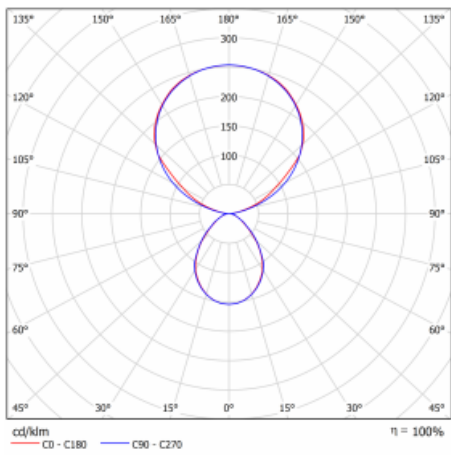

Technický výkres

Křivka