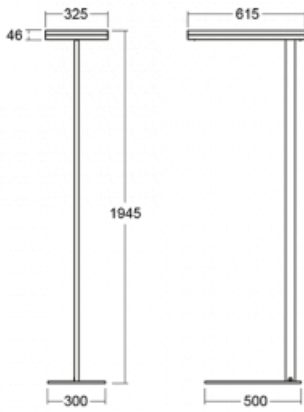

Svítidlo

Leira

131-731I-10GET/840, W

Chytrá svítidla Leira si vás získají nejen střídmým designem, ale především několika způsoby, jak regulovat intenzitu světla. Varianta s nestmívatelným elektronickým předřadníkem se hodí do stále osvětleného lobby. Svítidlo se stmíváním pomocí tlačítka oceníte například na recepci. Model s pohybovým čidlem zajistí automatické stmívání v zasedací místnosti. A do kanceláře? Tam nejlépe pasuje varianta s adresnou jednotkou, která na základě detekce osob stmívá a rozsvěcí všechna svítidla v místnosti a udržuje ji ideálně nasvícenou pro práci. Svítidla Leira jsou vyrobená jako minimalistický prvek vhodný do většiny interiérů s možností změny prostoru bez zbytečné montáže osvětlení, kdy stačí svítidlo pouze přemístit.

Typ montáže	Stojací
Typ vyzařování	Přímo-nepřímé
Tvar svítidla	Hranaté
Barva svítidla	Bílá
Materiál	Hliník
Životnost	L80/B20 50 000 hodin
Záruka	5 let
Popis svítidla	Svítidlo stojací
Popis zboží	13-731I-10GET/840, W + 13-7312, W + 13-7002, W
Rozměry	615 mm × 325 mm × 1945 mm
Světelný zdroj	LED MODUL
Druh optiky	Mikroprisma
Světelný tok*	10330 lm
Teplota chromatičnosti	4000 K studená bílá
Měrný výkon	142 lm/W
MacAdam zdroje	3
Index podání barev	80
UGR max. X=4H Y=8H, ρ=70,50,20	13
Příkon svítidla*	73 W
Zapojení svítidla	Další druhy stmívání
Elektrické napětí	220-240V
Frekvence	50/60Hz

 **CE** IP 20

*±10 %

Technický výkres

Křivka

Ke stažení[Montážní návod](#)[Fotografie](#)