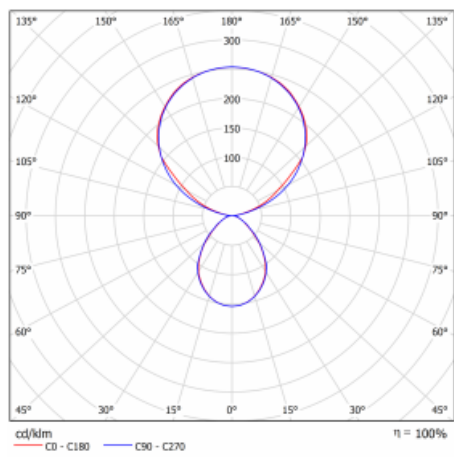

Typ montáže	Stojací
Typ vyzařování	Přímo-nepřímé
Tvar svítidla	Hranaté
Barva svítidla	Černá
Materiál	Hliník
Životnost	L80/B20 50 000 hodin
Záruka	5 let
Popis svítidla	Svítidlo stojací
Popis zboží	13-731I-10GET/840, B + 13-7312, B + 13-7002, B
Rozměry	615 mm × 325 mm × 1945 mm
Světelný zdroj	LED MODUL
Druh optiky	Mikroprisma
Světelný tok*	10330 lm
Teplota chromatičnosti	4000 K studená bílá
Měrný výkon	142 lm/W
MacAdam zdroje	3
Index podání barev	80
UGR max. X=4H Y=8H, ρ=70,50,20	13
Příkon svítidla*	73 W
Zapojení svítidla	Další druhy stmívání
Elektrické napětí	220-240V
Frekvence	50/60Hz

*±10 %

Technický výkres

Křivka

Ke stažení[Montážní návod](#)[Fotografie](#)