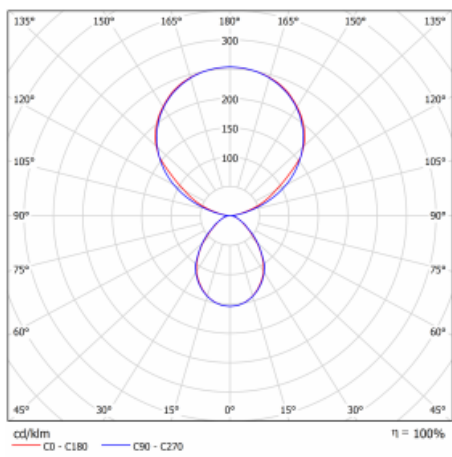

Typ montáže	Stojací
Typ vyzařování	Přímo-nepřímé
Tvar svítidla	Hranaté
Barva svítidla	Bílá
Materiál	Hliník
Životnost	L80/B20 50 000 hodin
Záruka	5 let
Popis svítidla	Svítidlo stojací
Popis zboží	13-731I-10GET/830, W + 13-7312, W + 13-7002, W
Rozměry	615 mm × 325 mm × 1945 mm
Světelný zdroj	LED MODUL
Druh optiky	Mikroprisma
Světelný tok*	9800 lm
Teplota chromatičnosti	3000 K teplá bílá
Měrný výkon	134 lm/W
MacAdam zdroje	3
Index podání barev	80
UGR max. X=4H Y=8H, ρ=70,50,20	12.9
Příkon svítidla*	73 W
Zapojení svítidla	Další druhy stmívání
Elektrické napětí	220-240V
Frekvence	50/60Hz

*±10 %

Technický výkres

Křivka

Ke stažení[Montážní návod](#)[Fotografie](#)