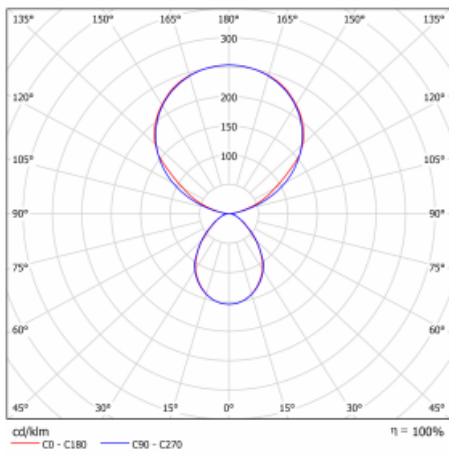

Typ montáže	Stojací
Typ vyzařování	Přímo-nepřímé
Tvar svítidla	Hranaté
Barva svítidla	Černá
Materiál	Hliník
Životnost	L80/B20 50 000 hodin
Záruka	5 let
Popis svítidla	Svítidlo stojací
Popis zboží	13-731I-10GET/830, B + 13-7312, B + 13-7002, B
Rozměry	615 mm × 325 mm × 1945 mm
Světelný zdroj	LED MODUL
Druh optiky	Mikroprisma
Světelný tok*	9800 lm
Teplota chromatičnosti	3000 K teplá bílá
Měrný výkon	134 lm/W
MacAdam zdroje	3
Index podání barev	80
UGR max. X=4H Y=8H, ρ=70,50,20	12.9
Příkon svítidla*	73 W
Zapojení svítidla	Další druhy stmívání
Elektrické napětí	220-240V
Frekvence	50/60Hz

*±10 %

Technický výkres

Křivka

Ke stažení[Montážní návod](#)[Fotografie](#)