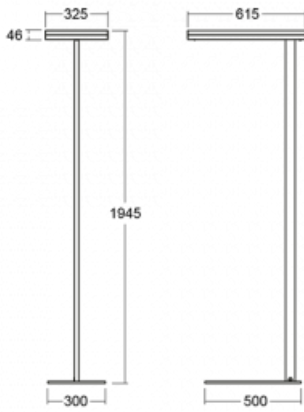

Technický výkres