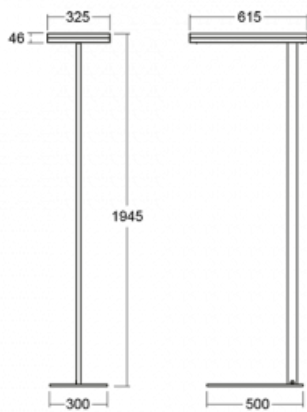

Svítidlo

Leira

131-731I-10GEQ/TC, W

Chytrá svítidla Leira si vás získají nejen střídmým designem, ale především několika způsoby, jak regulovat intenzitu světla. Varianta s nestmívatelným elektronickým předřadníkem se hodí do stále osvětleného lobby. Svítidlo se stmíváním pomocí tlačítka oceníte například na recepci. Model s pohybovým čidlem zajistí automatické stmívání v zasedací místnosti. A do kanceláře? Tam nejlépe pasuje varianta s adresnou jednotkou, která na základě detekce osob stmívá a rozsvěcí všechna svítidla v místnosti a udržuje ji ideálně nasvícenou pro práci. Svítidla Leira jsou vyrobena jako minimalistický prvek vhodný do většiny interiérů s možností změny prostoru bez zbytečné montáže osvětlení, kdy stačí svítidlo pouze přemístit.

Typ montáže	Stojací
Typ vyzařování	Přímo-nepřímé
Tvar svítidla	Hranaté
Barva svítidla	Bílá
Materiál	Hliník
Životnost	L80/B20 50 000 hodin
Záruka	5 let
Popis svítidla	Svítidlo stojací
Popis zboží	13-731I-10GEQ/TC, W + 13-7312, W + 13-7002, W
Rozměry	615 mm × 325 mm × 1945 mm
Světelný zdroj	LED MODUL
Druh optiky	Mikroprisma
Světelný tok*	7610 lm
Teplota chromatičnosti	2700 - 6500K nastavitelná bílá
Měrný výkon	105 lm/W
MacAdam zdroje	3
Index podání barev	90
UGR max. X=4H Y=8H, ρ=70,50,20	14.7
Příkon svítidla*	72.6 W
Zapojení svítidla	DALI DT8
Elektrické napětí	220-240V
Frekvence	50/60Hz

 **IP 20**

*±10 %

Technický výkres

Křivka

Ke stažení

Montážní návod

Fotografie