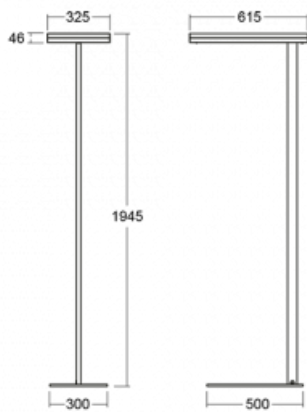

Typ montáže	Stojací
Typ vyzařování	Přímo-nepřímé
Tvar svítidla	Hranaté
Barva svítidla	Bílá
Materiál	Hliník
Životnost	L80/B20 50 000 hodin
Záruka	60 měsíců
Popis svítidla	Svítidlo stojací
Popis zboží	13-731I-10GEQ/TC, W + 13-7312, W + 13-7002, W
Rozměry	615 mm × 325 mm × 1945 mm
Světelný zdroj	LED MODUL
Druh optiky	Mikroprisma
Světelný tok*	7610 lm ± 10 %
Teplota chromatičnosti	2700 - 6500K nastavitelná bílá
Měrný výkon	105 lm/W
MacAdam zdroje	3
Index podání barev	90
UGR max. X=4H Y=8H, ρ=70,50,20	14.7
Příkon svítidla	72.6 W ± 10 %
Zapojení svítidla	DALI DT8
Elektrické napětí	220-240V
Frekvence	50/60Hz

## Technický výkres