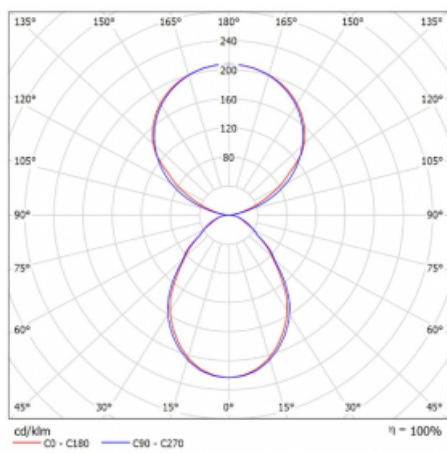

Typ montáže	Stojací
Typ vyzařování	Přímo-nepřímé
Tvar svítidla	Hranaté
Barva svítidla	Černá
Materiál	Hliník
Životnost	L80/B20 50 000 hodin
Záruka	5 let
Popis svítidla	Svítidlo stojací
Popis zboží	13-731I-10GEQ/TC, B + 13-7312, B + 13-7002, B
Rozměry	615 mm × 325 mm × 1945 mm
Světelný zdroj	LED MODUL
Druh optiky	Mikroprisma
Světelný tok*	7610 lm
Teplota chromatičnosti	2700 - 6500K nastavitelná bílá
Měrný výkon	105 lm/W
MacAdam zdroje	3
Index podání barev	90
UGR max. X=4H Y=8H, ρ=70,50,20	14.7
Příkon svítidla*	72.6 W
Zapojení svítidla	DALI DT8
Elektrické napětí	220-240V
Frekvence	50/60Hz

*±10 %

Technický výkres

Křivka

Ke stažení[Montážní návod](#)[Fotografie](#)