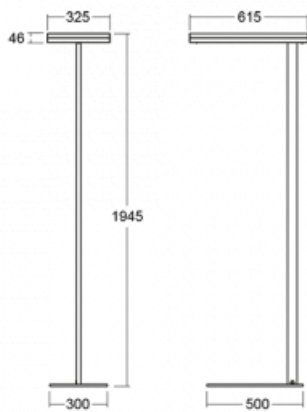

Technický výkres