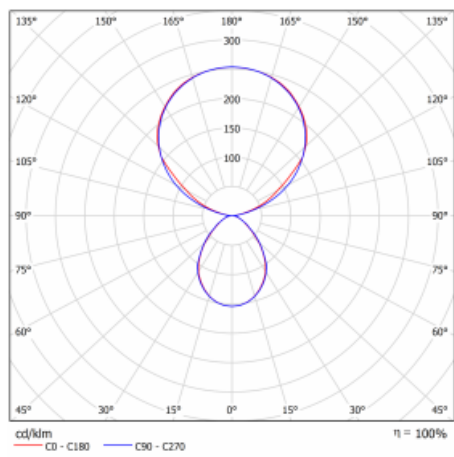

Typ montáže	Stojací
Typ vyzařování	Přímo-nepřímé
Tvar svítidla	Hranaté
Barva svítidla	Černá
Materiál	Hliník
Životnost	L80/B20 50 000 hodin
Záruka	5 let
Popis svítidla	Svítidlo stojací
Popis zboží	13-731I-10GEP/840, B + 13-7312, B + 13-7002, B
Rozměry	615 mm × 325 mm × 1945 mm
Světelný zdroj	LED MODUL
Druh optiky	Mikroprisma
Světelný tok*	10330 lm
Teplota chromatičnosti	4000 K studená bílá
Měrný výkon	142 lm/W
MacAdam zdroje	3
Index podání barev	80
UGR max. X=4H Y=8H, ρ=70,50,20	13
Příkon svítidla*	73 W
Zapojení svítidla	DALI + čidlo
Elektrické napětí	220-240V
Frekvence	50/60Hz

*±10 %

Technický výkres

Křivka

Ke stažení[Montážní návod](#)[Fotografie](#)