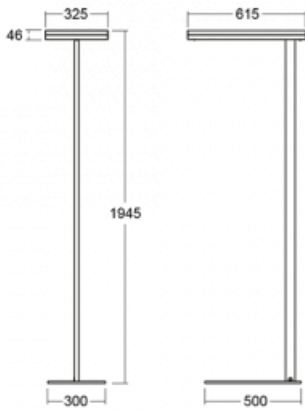

Svítidlo

Leira

131-731I-10GEP/830, S

Chytrá svítidla Leira si vás získají nejen střídmým designem, ale především několika způsoby, jak regulovat intenzitu světla. Varianta s nestmívatelným elektronickým předřadníkem se hodí do stále osvětleného lobby. Svítidlo se stmíváním pomocí tlačítka oceníte například na recepci. Model s pohybovým čidlem zajistí automatické stmívání v zasedací místnosti. A do kanceláře? Tam nejlépe pasuje varianta s adresnou jednotkou, která na základě detekce osob stmívá a rozsvěcí všechna svítidla v místnosti a udržuje ji ideálně nasvícenou pro práci. Svítidla Leira jsou vyrobená jako minimalistický prvek vhodný do většiny interiérů s možností změny prostoru bez zbytečné montáže osvětlení, kdy stačí svítidlo pouze přemístit.

Typ montáže	Stojací
Typ vyzařování	Přímo-nepřímé
Tvar svítidla	Hranaté
Barva svítidla	Stříbrná
Materiál	Hliník
Životnost	L80/B20 50 000 hodin
Záruka	5 let
Popis svítidla	Svítidlo stojací
Popis zboží	13-731I-10GEP/830, S + 13-7312, S + 13-7002, S
Rozměry	615 mm × 325 mm × 1945 mm
Světelný zdroj	LED MODUL
Druh optiky	Mikroprisma
Světelný tok*	9800 lm
Teplota chromatičnosti	3000 K teplá bílá
Měrný výkon	134 lm/W
MacAdam zdroje	3
Index podání barev	80
UGR max. X=4H Y=8H, ρ=70,50,20	12.9
Příkon svítidla*	73 W
Zapojení svítidla	DALI + čidlo
Elektrické napětí	220-240V
Frekvence	50/60Hz

 **IP 20**

*±10 %

Technický výkres

Křivka

Ke stažení[Montážní návod](#)[Fotografie](#)