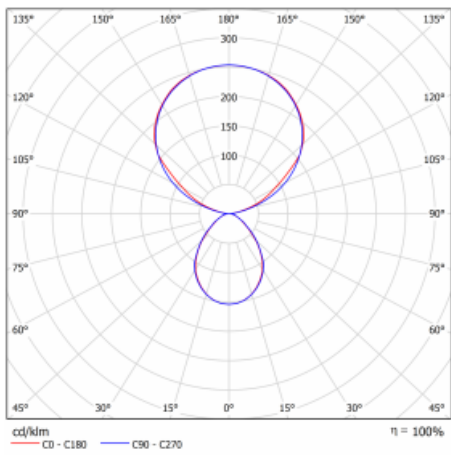

Typ montáže	Stojací
Typ vyzařování	Přímo-nepřímé
Tvar svítidla	Hranaté
Barva svítidla	Stříbrná
Materiál	Hliník
Životnost	L80/B20 50 000 hodin
Záruka	5 let
Popis svítidla	Svítidlo stojací
Popis zboží	13-731I-10GEP/830, S + 13-7312, S + 13-7002, S
Rozměry	615 mm × 325 mm × 1945 mm
Světelný zdroj	LED MODUL
Druh optiky	Mikroprisma
Světelný tok*	9800 lm
Teplota chromatičnosti	3000 K teplá bílá
Měrný výkon	134 lm/W
MacAdam zdroje	3
Index podání barev	80
UGR max. X=4H Y=8H, ρ=70,50,20	12.9
Příkon svítidla*	73 W
Zapojení svítidla	DALI + čidlo
Elektrické napětí	220-240V
Frekvence	50/60Hz

 **IP 20**

*±10 %

Technický výkres

Křivka

Ke stažení[Montážní návod](#)[Fotografie](#)