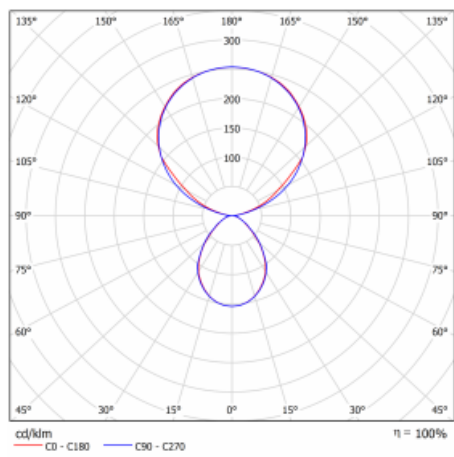

Typ montáže	Stojací
Typ vyzařování	Přímo-nepřímé
Tvar svítidla	Hranaté
Barva svítidla	Stříbrná
Materiál	Hliník
Životnost	L80/B20 50 000 hodin
Záruka	5 let
Popis svítidla	Svítidlo stojací
Popis zboží	13-731I-10GEH/840, S + 13-7312, S + 13-7002, S
Rozměry	615 mm × 325 mm × 1945 mm
Světelný zdroj	LED MODUL
Druh optiky	Mikroprisma
Světelný tok*	10330 lm
Teplota chromatičnosti	4000 K studená bílá
Měrný výkon	142 lm/W
MacAdam zdroje	3
Index podání barev	80
UGR max. X=4H Y=8H, ρ=70,50,20	13
Příkon svítidla*	73 W
Zapojení svítidla	DALI + čidlo
Elektrické napětí	220-240V
Frekvence	50/60Hz

*±10 %

Technický výkres

Křivka

Ke stažení[Montážní návod](#)[Fotografie](#)