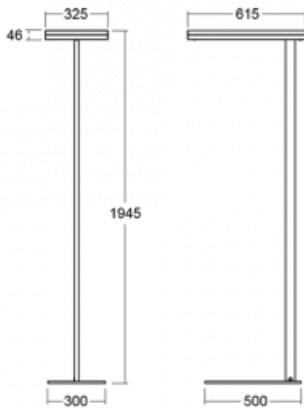

Typ montáže	Stojací
Typ vyzařování	Přímo-nepřímé
Tvar svítidla	Hranaté
Barva svítidla	Černá
Materiál	Hliník
Životnost	L80/B20 50 000 hodin
Záruka	5 let
Popis svítidla	Svítidlo stojací
Popis zboží	13-731I-10GEH/840, B + 13-7312, B + 13-7002, B
Rozměry	615 mm × 325 mm × 1945 mm
Světelný zdroj	LED MODUL
Druh optiky	Mikroprisma
Světelný tok*	10330 lm
Teplota chromatičnosti	4000 K studená bílá
Měrný výkon	142 lm/W
MacAdam zdroje	3
Index podání barev	80
UGR max. X=4H Y=8H, ρ=70,50,20	13
Příkon svítidla*	73 W
Zapojení svítidla	DALI + čidlo
Elektrické napětí	220-240V
Frekvence	50/60Hz

## Technický výkres