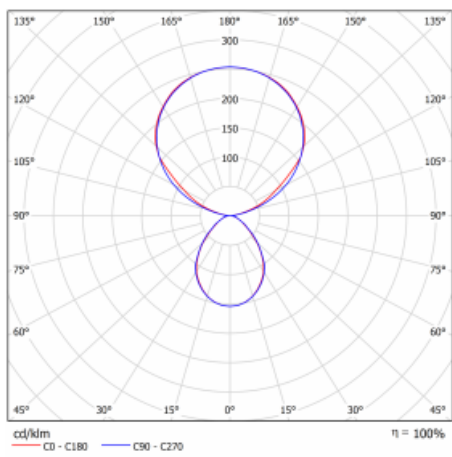

| | |
|-----------------------------------|--|
| Typ montáže | Stojací |
| Typ vyzařování | Přímo-nepřímé |
| Tvar svítidla | Hranaté |
| Barva svítidla | Bílá |
| Materiál | Hliník |
| Životnost | L80/B20 50 000 hodin |
| Záruka | 5 let |
| Popis svítidla | Svítidlo stojací |
| Popis zboží | 13-731I-10GEH/830, W + 13-7312, W + 13-7002, W |
| Rozměry | 615 mm × 325 mm × 1945 mm |
| Světelný zdroj | LED MODUL |
| Druh optiky | Mikroprisma |
| Světelný tok* | 9800 lm |
| Teplota chromatičnosti | 3000 K teplá bílá |
| Měrný výkon | 134 lm/W |
| MacAdam zdroje | 3 |
| Index podání barev | 80 |
| UGR max. X=4H Y=8H, ρ=70,50,20 | 12.9 |
| Příkon svítidla* | 73 W |
| Zapojení svítidla | DALI + čidlo |
| Elektrické napětí | 220-240V |
| Frekvence | 50/60Hz |

*±10 %

Technický výkres

Křivka

Ke stažení[Montážní návod](#)[Fotografie](#)