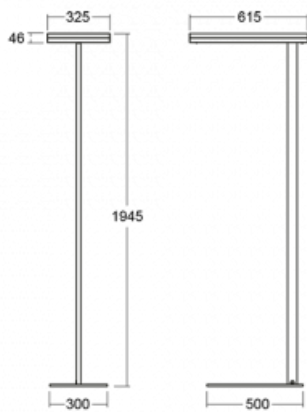

|                                   |  |
|-----------------------------------|--|
| Typ montáže                       | Stojací  |
| Typ vyzařování                    | Přímo-nepřímé                                  |
| Tvar svítidla                     | Hranaté  |
| Barva svítidla                    | Stříbrná                                       |
| Materiál                          | Hliník   |
| Životnost                         | L80/B20 50 000 hodin                           |
| Záruka                            | 60 měsíců                                      |
| Popis svítidla                    | Svítidlo stojací                               |
| Popis zboží                       | 13-731I-10GEH/830, S + 13-7312, S + 13-7002, S |
| Rozměry                           | 615 mm × 325 mm × 1945 mm                      |
| Světelný zdroj                    | LED MODUL                                      |
| Druh optiky                       | Mikroprisma                                    |
| Světelný tok                      | 9800 lm ± 10 %                                 |
| Teplota chromatičnosti            | 3000 K teplá bílá                              |
| Měrný výkon                       | 134 lm/W                                       |
| MacAdam zdroje                    | 3  |
| Index podání barev                | 80   |
| UGR max. X=4H<br>Y=8H, ρ=70,50,20 | 12.9   |
| Příkon svítidla                   | 73 W ± 10 %                                    |
| Zapojení svítidla                 | Svítidlo s čidlem a vazbou na další svítidla   |
| Elektrické napětí                 | 220-240V                                       |
| Frekvence                         | 50/60Hz  |

## Technický výkres