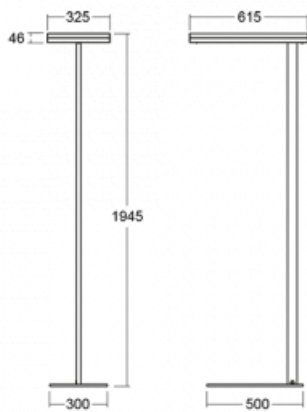

Typ montáže	Stojací
Typ vyzařování	Přímo-nepřímé
Tvar svítidla	Hranaté
Barva svítidla	Stříbrná
Materiál	Hliník
Životnost	L80/B20 50 000 hodin
Záruka	5 let
Popis svítidla	Svítidlo stojací
Popis zboží	13-731I-10GEH/830, S + 13-7312, S + 13-7002, S
Rozměry	615 mm × 325 mm × 1945 mm
Světelný zdroj	LED MODUL
Druh optiky	Mikroprisma
Světelný tok*	9800 lm
Teplota chromatičnosti	3000 K teplá bílá
Měrný výkon	134 lm/W
MacAdam zdroje	3
Index podání barev	80
UGR max. X=4H Y=8H, ρ=70,50,20	12.9
Příkon svítidla*	73 W
Zapojení svítidla	DALI + čidlo
Elektrické napětí	220-240V
Frekvence	50/60Hz

## Technický výkres