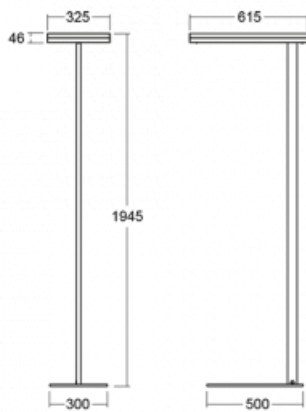

Typ montáže	Stojací
Typ vyzařování	Přímo-nepřímé
Tvar svítidla	Hranaté
Barva svítidla	Bílá
Materiál	Hliník
Životnost	L80/B20 50 000 hodin
Záruka	5 let
Popis svítidla	Svítidlo stojací
Popis zboží	13-731I-10GEE/840, W + 13-7310, W + 13-7002, W
Rozměry	615 mm × 325 mm × 1945 mm
Světelný zdroj	LED MODUL
Druh optiky	Mikroprisma
Světelný tok*	10330 lm
Teplota chromatičnosti	4000 K studená bílá
Měrný výkon	142 lm/W
MacAdam zdroje	3
Index podání barev	80
UGR max. X=4H Y=8H, ρ=70,50,20	13
Příkon svítidla*	73 W
Zapojení svítidla	ON/OFF
Elektrické napětí	220-240V
Frekvence	50/60Hz

## Technický výkres