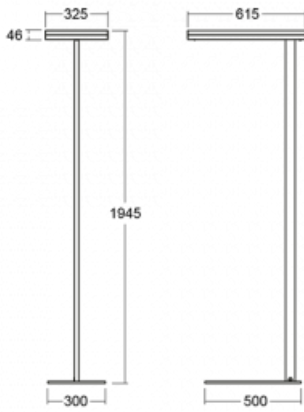

Typ montáže	Stojací
Typ vyzařování	Přímo-nepřímé
Tvar svítidla	Hranaté
Barva svítidla	Stříbrná
Materiál	Hliník
Životnost	L80/B20 50 000 hodin
Záruka	5 let
Popis svítidla	Svítidlo stojací
Popis zboží	13-731I-10GEE/840, S + 13-7310, S + 13-7002, S
Rozměry	615 mm × 325 mm × 1945 mm
Světelný zdroj	LED MODUL
Druh optiky	Mikroprisma
Světelný tok*	10330 lm
Teplota chromatičnosti	4000 K studená bílá
Měrný výkon	142 lm/W
MacAdam zdroje	3
Index podání barev	80
UGR max. X=4H Y=8H, ρ=70,50,20	13
Příkon svítidla*	73 W
Zapojení svítidla	ON/OFF
Elektrické napětí	220-240V
Frekvence	50/60Hz

## Technický výkres