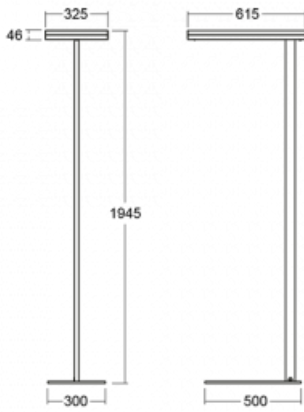

Typ montáže	Stojací
Typ vyzařování	Přímo-nepřímé
Tvar svítidla	Hranaté
Barva svítidla	Černá
Materiál	Hliník
Životnost	L80/B20 50 000 hodin
Záruka	60 měsíců
Popis svítidla	Svítidlo stojací
Popis zboží	13-731I-10GEE/840, B + 13-7310, B + 13-7002, B
Rozměry	615 mm × 325 mm × 1945 mm
Světelný zdroj	LED MODUL
Druh optiky	Mikroprisma
Světelný tok*	10330 lm ± 10 %
Teplota chromatičnosti	4000 K studená bílá
Měrný výkon	142 lm/W
MacAdam zdroje	3
Index podání barev	80
UGR max. X=4H Y=8H, ρ=70,50,20	13
Příkon svítidla	73 W ± 10 %
Zapojení svítidla	Předřadník nestmívatelný
Elektrické napětí	220-240V
Frekvence	50/60Hz

## Technický výkres